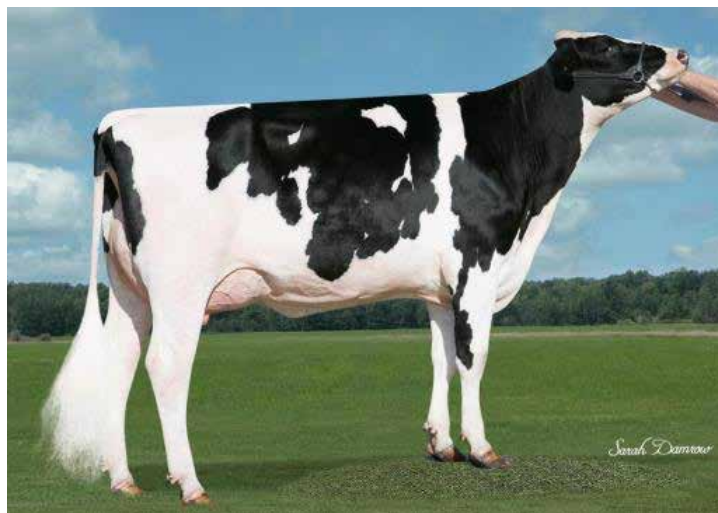

JUST IN TIME NXB-868

A2A2

aAa: 243 615

Narozen: 09.06.2021

Captain x Redrock x Kerrigan

Původ

♂ GENOSOURCE CAPTAIN (CHARL)

♀ Paessens Jezebel VG-86

♀ Simple-Dreams Ph Ruw Cookie VG-85

♀ Simple-Dreams Md Candi VG-89

♀ Miss Clark Clair EX-91

SIH 134

PH ČR: 4/2026

Mléko kg	1587	Somatické buňky	116
Bílkoviny kg	49	Plodnost dcer	114
Bílkoviny %	-0.01	VI. plodnost	106
Tuk kg	60	Dlouhověkost	123
Tuk %	0.02	Obt. porodů	82

Produkce CZ: 20 d./7 s.

SIH 134 TPI 3167 NM 649

VYSOKÁ PRODUKCE VČETNĚ SLOŽEK,
VÝBORNÉ ZDRAVÍ

A2A2

JUST IN TIME

Simple-Dreams Md Candi VG-89

Typ celkem: 110

Vemeno: 115