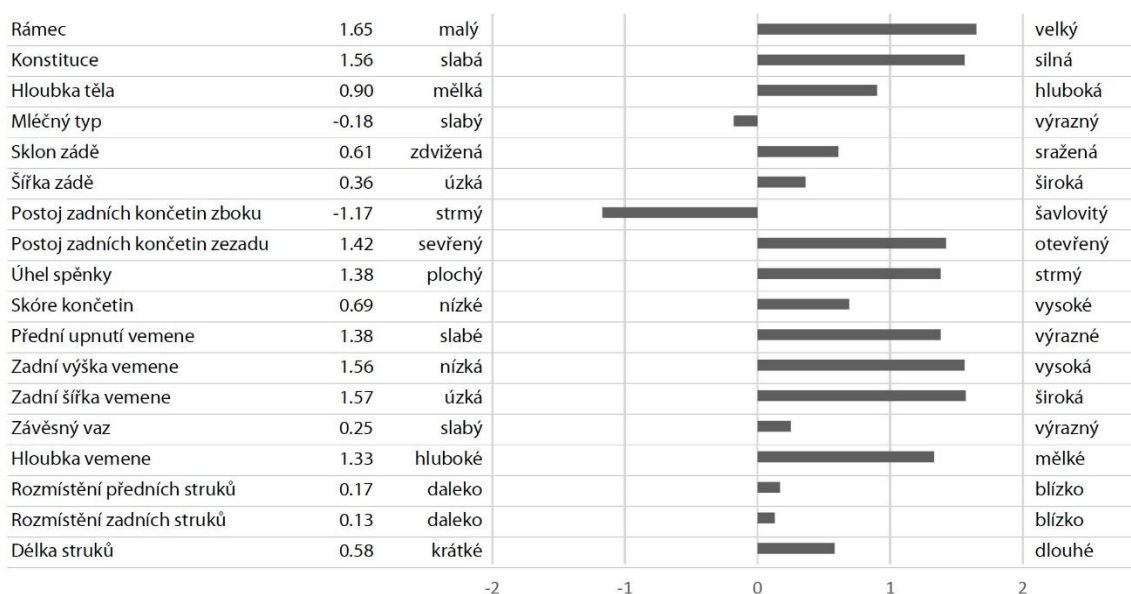

SKARYD EPIC – outcross s vysokou produkcí a vynikajícími složkami

Publikováno 12.05.2023

Jedním z nových plemenů, který započal svou produkci na naší inseminační stanici v posledních měsících, je Skaryd **EPIC NXB-901 s GTPI 2862 a NM 785**. **EPIC** na první pohled zaujme svým outcrossovým původem Renegade x Hemingway x Eldorado. Na mateřské straně pochází z linie Morningview Shottle Madilyn EX-94 a v pozici jeho prabáby stojí stále skvělá No-Pe Yoder Elena VG-89.

EPIC je charakteristický svou vysokou produkcí **+1406 lb mléka** s vynikajícími složkami **+ 88 lb tuk** a **+60 lb protein**. Má rovněž **pozitivní DPR (+0,6)** a solidní **dlouhověkost 3,4**. Jeho předností jsou rovněž **delší struky +0,58** s celkově **velmi dobrým exteriérem**.

EPIC je dostupný v konvenčních i sexovaných ID !

No-Pe Yoder Elena VG-89 - prabába EPICa