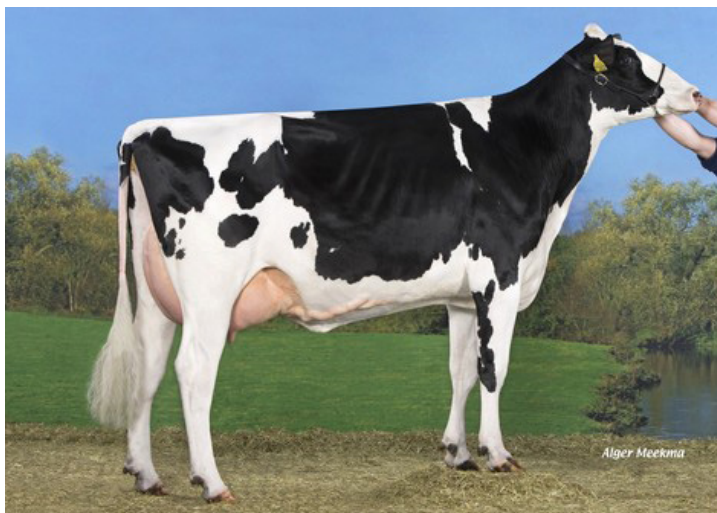

BRISTOL NXB-715

Narozen: 31.10.2019

Soundcloud x Imax x Silver

Původ

♂ WESTCOAST SOUNDCLOUD

♀ K&L Dh Claxima

♀ Benthemmer K&L SV Classy

♀ Koepon Oak Classy 4672

Produkce spol.: 74 %

ŠPIČKOVÝ SYN SOUNDCLOUDA

VELMI DOBRÉ ZDRAVÍ

VÝTEČNÉ KONČETINY A VEMENO

BRISTOL

Koepon Mano Classy 90 VG-85

RZE: 127

Vemeno: 120

Končetiny: 117

Typ spol.: 71 %

Rámec	102	malý								velký
Mléčný typ	108	slabý								výrazný
Hloubka těla	99	mělká								hluboká
Konstituce	93	slabá								silná
Sklon zádě	106	zdvížená								sražená
Šířka zádě	111	úzká								široká
Postoj zadních končetin z boku	91	strmý								šavlovitý
Úhel spěnky	107	plochý								strmý
Hlezno	107	hrubé								suché
Postoj zadních končetin zezadu	118	sevřený								otevřený
Chodivost	111	špatná								dobrá
Zadní výška vemene	127	nízká								vysoká
Závěsný vaz	106	slabý								výrazný
Rozmístění předních struků	95	daleko								blízko
Rozmístění zadních struků	103	daleko								blízko
Přední upnutí vemene	115	slabé								výrazné
Hloubka vemene	115	hluboké								mělké
Délka struků	87	krátké								dlouhé