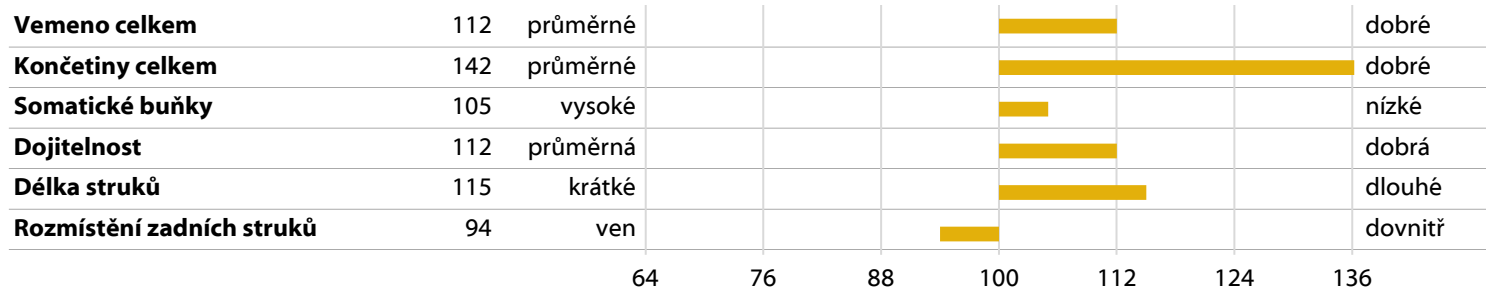

BÝCI VHODNÍ NA ROBOTICKÉ DOJENÍ

BEST-RED RED-778

SIH: 130

Robot: 119

PH ČR 12/2021

SINUS NEO-990

SIH: 137

Robot: 128

PH ČR 12/2021

KAMERAAD RED-767

SIH: 127

Robot: 125

PH ČR 12/2021