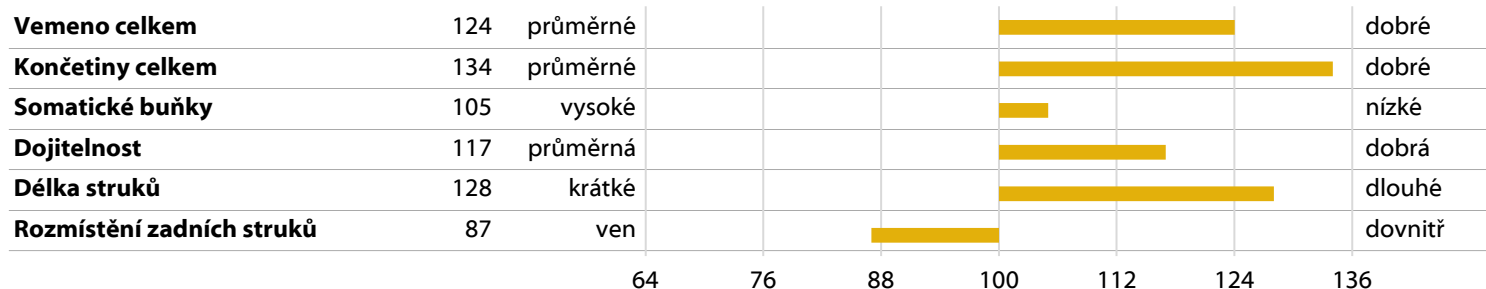

BÝCI VHODNÍ NA ROBOTICKÉ DOJENÍ

BEST-RED RED-778

SIH: 130

Robot: 119

PH ČR 12/2021

SINUS NEO-990

SIH: 137

Robot: 128

PH ČR 12/2021

KAMERAAD RED-767

SIH: 127

Robot: 125

PH ČR 12/2021