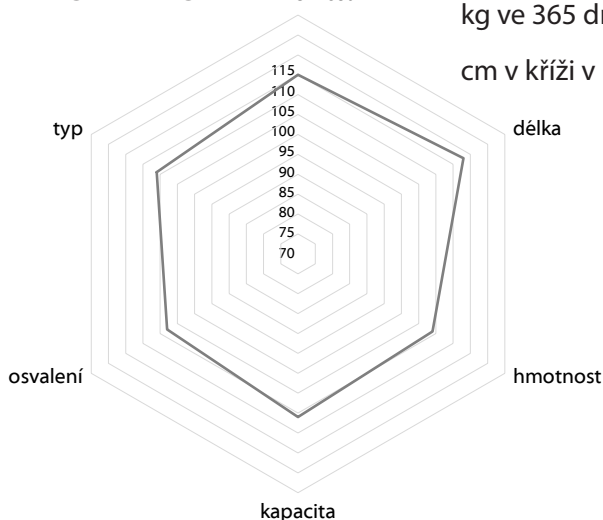

DOPORUČENÍ

křížení	převod	čistokrevná
ANO		ANO

PH PRO RŮST

PE 210 dnů	131
PE 365 dnů	136
PE synt. index	129
ME 120 dnů	108

POMOCNÉ INDEXY

index odstav. telat	122
index dcer	116

UŽITKOVOST

kg ve 210 dnech	411
kg ve 365 dnech	662
cm v kříži v roce	140

PŮVOD

♂ SNEUMGAARD
IMPERATOR PP
♀ KARLA LEŽNICKÁ

PH PRO EXTERIÉR

velikost	115
délka	118
hmotnost	109
kapacita	111
osvalení	108
typ	111

EXCELENTNÍ RŮST

VÝBORNÉ OSVALENÍ

HOMOZYGOT

TOP EXTERIÉR

EROTIC je vynikajícím úspěchem české genetiky. Jeho otec, legendární Imperator (excelentní produkční býk na jalovici), má českého otce z chovu p. Koláře a otec matky je také českým býkem. Jde o ideální mix české a anglické genetiky v homozygotním provedení. Matka Karla PP má vynikající PH - přímý efekt 121, maternál 125, osvalení 114, užitkový typ 114. EROTIC má predikci pro snadné telení, excelentní růst (130) při solidním maternálu (105), má výborný rámec a exteriér celkově. Vlastní hmotnost ve 210 dnech 411 kg.