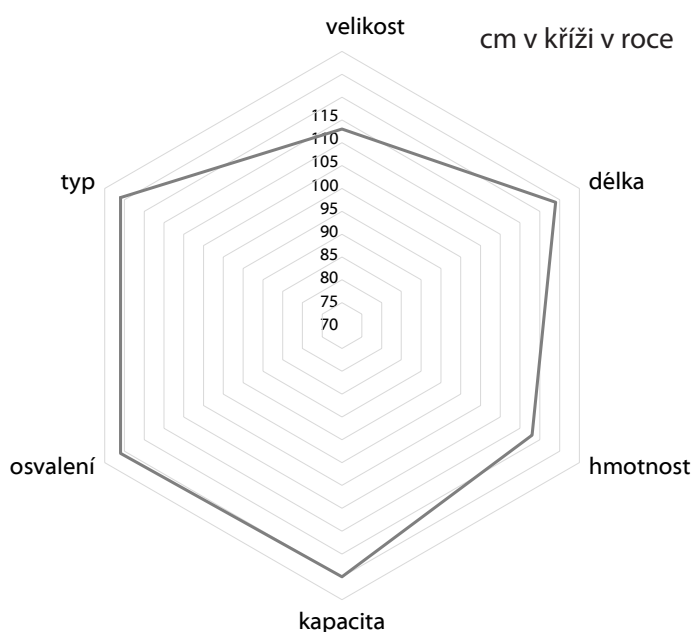

EMBR z Todně je největší Českou novinkou naší nabídky. Stal se šampionem výběru prvního turnusu 2020 s 81 body za exteriér. Otec tohoto býka - Německý Gstaad je k červenci 2020 na špičkovém 2. místě v Irském terminálním indexu mezi všemi býky bez rozdílu plemen.