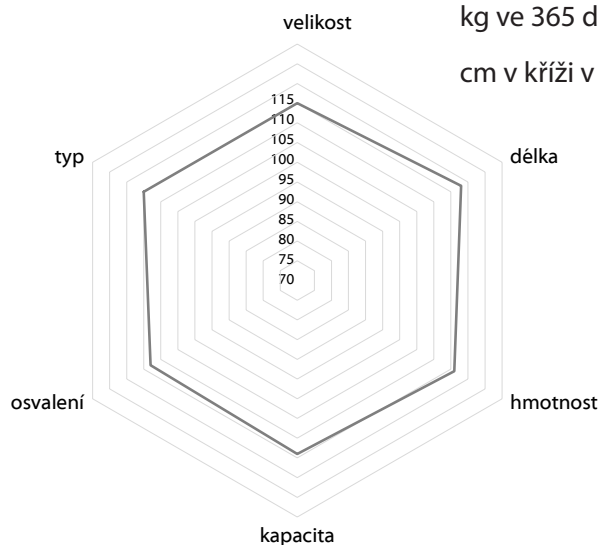

DOPORUČENÍ

křížení	převod	čistokrevná
ANO		ANO

PH PRO RŮST

PE 210 dnů	125
PE 365 dnů	126
PE synt. index	124
ME 120 dnů	113

POMOCNÉ INDEXY

index odstav. telat	120
index dcer	117

VLASTNÍ UŽITKOVOST

kg ve 210 dnech	364
kg ve 365 dnech	590
cm v kříži v roce	128

velikost	115
délka	118
hmotnost	116
kapacita	114
osvalení	113
typ	115

VYNIKAJÍCÍ OSVALENÍ

VÝBORNÝ RŮST

TOP 10% V MATERNÁLU

MLÉČNOST DCER

EKO je synem jednoho z našich top býků BIO RED a je to velmi vyrovnaný a harmonický býk. Matkou je špicová kráva po Vulkánovi z Pěčina na druhém teletí. Maternální efekty 127 (TOP 10% populace), přímé efekty 116. Eko z Chodče měl při základním výběru 72 bodů, býk má velmi dobrou predikci telení, super růst (364 kg ve 210 dnech). Po matce zdědil vysoký maternální efekt 111. Je to excelentní typář s plemennou hodnotou pro všechny ukazatele nad 115.