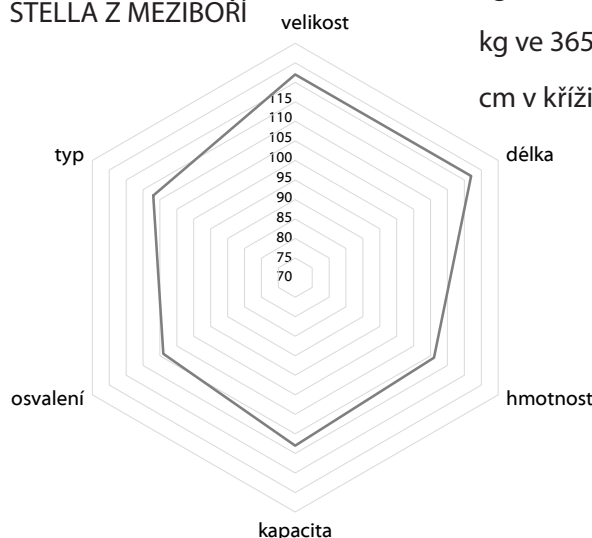

## UŽITKOVOST

kg ve 210 dnech	389
kg ve 365 dnech	685
cm v kříži v roce	145

## PŮVOD

♂ CAMUEL

♀ VESELÁ Z MEZIBOŘÍ

## PH PRO EXTERIÉR

velikost	122
délka	122
hmotnost	111
kapacita	113
osvalení	109
typ	112

**VHODNÝ NA JALOVICE**

**VYNIKAJÍCÍ EXTERIÉR**

**NADPRŮMĚRNÉ OSVALENÍ**

**RÁMEC A KAPACITA**

DUDEK z chovu rodiny Hatláků je 1. českým příspěvkem do kategorie „moderních“ charolais linií. Pro tohoto býka je typická TOP rodina: matka „VESELÁ“ - excelentně funkční, má PH v PE 115, v maternálu 117, při výborném exteriéru (rámeček a délka těla 121, užitkový typ 111). Otcem je býk CAMUEL z programu snadného telení CHAROLAIS HERD BOOK. Ve FR telení 108 – při ISEVR 113 a IVMAT 112 (mléko 105). Otec je nositelem velmi korektních končetin. DUDEK sám byl hodnocen 86 body za exteriér a řadí se mezi nej hodnocené býky v ČR celé historie.