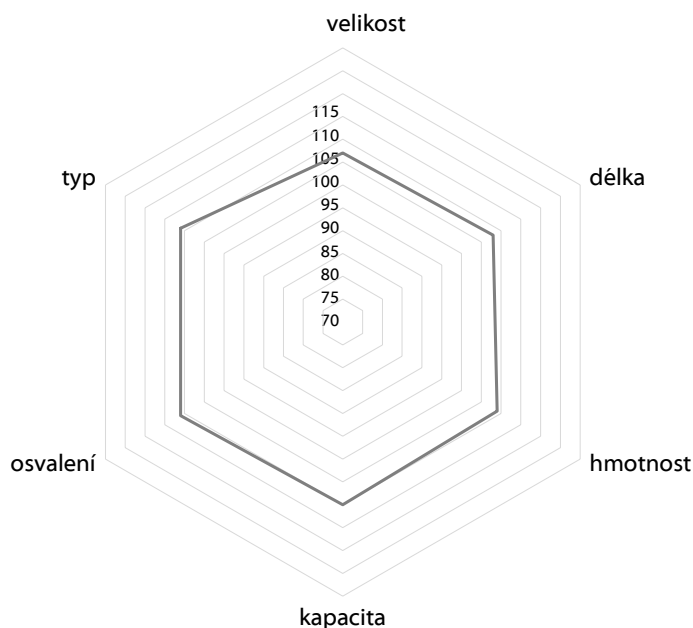

## PŮVOD

♂ BEL Z ROSIČKY

♀ UNIQA Z ROSIČKY

## PH PRO EXTERIÉR

velikost	107
délka	108
hmotnost	109
kapacita	110
osvalení	111
typ	111

**EXCELENTNÍ RŮST**

**NADPRŮMĚRNÉ OSVALENÍ**

**80 BODŮ ZA EXTERIÉR**

DELON je vhodný k inseminaci jalovic. Jeho plemenné hodnoty pro růst jsou excelentní. Byl hodnocen 80 body za exteriér.