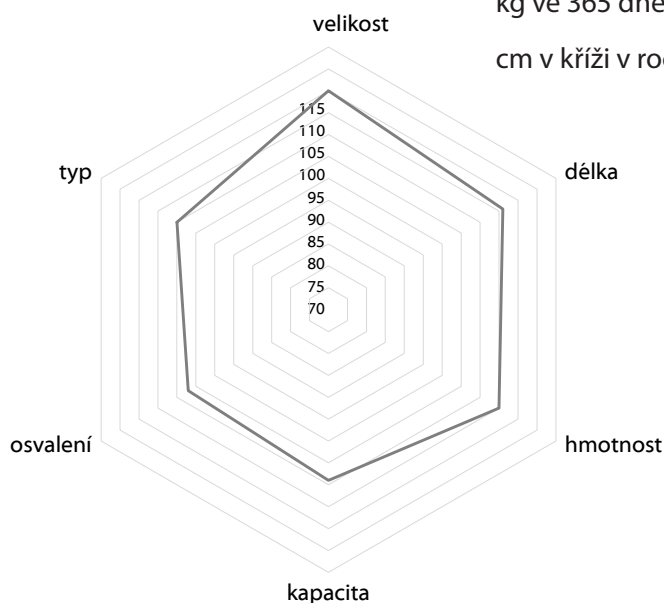

## PH PRO EXTERIÉR

velikost	120
délka	116
hmotnost	115
kapacita	109
osvalení	107
typ	110

**BEZROHÝ BÝK**

**EXCELENTNÍ RŮST**

**VYNIKAJÍCÍ EXTERIÉR**

**RÁMEC A KAPACITA**

Heterozygotně bezrohý býk jednoho z nejlepších chovů v České republice. U CASTORA si ceníme především jeho zajímavého původu Ábel PP (Caytano PP x Fabiola P) x Vulpian, perfektní kapacity těla a velmi dobrého osvalení. Dále CASTOR vyniká prostornou a velmi dobře stavěnou pánví, a proto je vhodný pro produkci dcer do obratu vlastního stáda.