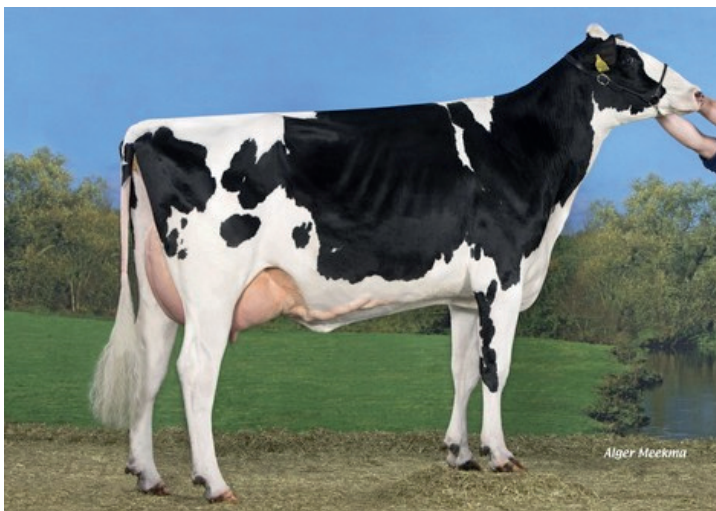

# BRISTOL

NAAB: 526HO00084

DOB: 31-OCT-2019

Soundcloud x Imax x Silver

## Pedigree

♂ Westcoast SOUNDCLOUD  
 ♀ K&L DH Claxima G+83  
     ♀ Benthemmer K&L SV Classy  
         ♀ Koepon Oak Classy 4672 G+83  
             ♀ Koepon Mano Classy 90 VG-85

**GTPI 2727 NM\$ 604** Proofs USA: 12/2020

Milk lbs	1127	SCS	2,63
Protein lbs	42	DPR	-0,2
Protein %	+0,02	PL	5,7
Fat lbs	53	CE	1,8 %
Fat %	+0,03	BCN	A1A1
Rel: 76 %		KCN	AB

BRISTOL

Koepon Mano Classy 90 VG-85

**TOP SOUNDCLOUD SON**

**GOOD TYPE WITH GREAT UDDERS  
AND F&L**

**EASY CALVINGS**

**PTAT: 1,30 UDC: 1,55 F&L: 1,13 Rel: 74 %**

Characteristic	Value	Target	Visual	Opposite
Stature	0,45	Short	[Bar]	Tall
Strength	0,11	Frail	[Bar]	Strong
Body Depth	0,19	Shallow	[Bar]	Deep
Dairy form	0,61	Tight	[Bar]	Open
Rump Angle	0,82	High	[Bar]	Sloped
Thurl Width	0,90	Narrow	[Bar]	Wide
Rear Legs-Side View	-0,94	Posty	[Bar]	Sickle
Rear Legs-Rear View	1,41	Hock-in	[Bar]	Straight
Foot Angle	1,05	Low	[Bar]	Steep
Feet & Legs Score	1,10	Low	[Bar]	High
Fore Udder Attachment	1,77	Loose	[Bar]	Strong
Rear Udder Height	2,44	Low	[Bar]	High
Rear Udder Width	1,63	Narrow	[Bar]	Wide
Udder Cleft	0,09	Weak	[Bar]	Strong
Udder Depth	1,59	Deep	[Bar]	Shallow
Front Teat Placement	-0,36	Wide	[Bar]	Close
Rear Teat Placement	-0,34	Wide	[Bar]	Close
Teat Length	-0,38	Short	[Bar]	Long