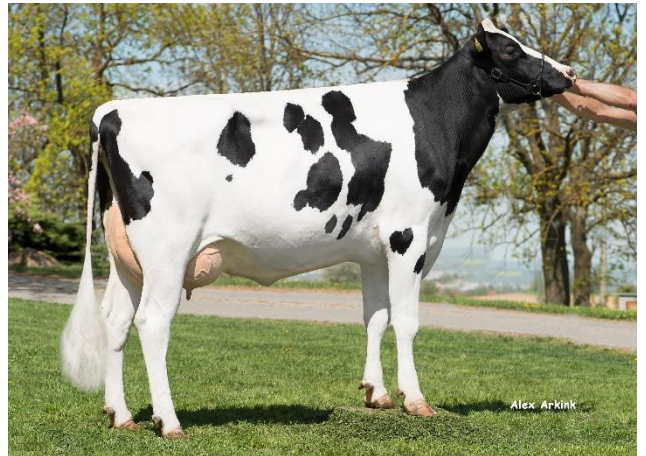

NOVÍ BÝCI ZOOSERVISU V PRODEJI

Publikováno 08.09.2020

Ostretin **BENJI** NEO-987 (Yolo x Imax x Yoder) **GTPI 2851, NM 730**

BENJI se narodil v Ostřetíně z dovezených embryí z USA z fantastické rodiny Sandy-Valley Planet Saphire VG-87. BENJI vykazuje skvělou produkci, zvláště pak dobrý typ s výtečným utvářením vemene.

Prabába BENJIho - SANDY-VALLEY MORGAN ERA

No-Pe **BARNY** NXB-670 (Zikmund x Superhero x Yoder) **GTPI 2729, NM 649**

BARNY pochází z rodiny ZEKONA. Vysoké hodnocení tohoto býka dle TPI, NM, rovněž RZG nad 150 v Německu a velmi dobrý index v Itálii. A2A2 BB kaseiny.

Bába BARNYho - No-Pe Yoder Greta

Agras **BART** NXB-651 (Zekon x Salvatore x Supershot) **GTPI 2659**

Syn ZEKONA ze skvělé rodiny Des-Y-Gen Planet Silk EX-90 (USA). Matka i bába vynikají mimořádnou produkcí. Na první laktaci překonaly 13 000 kg, respektive 16 000 kg za 305 dnů laktace.

Bába BEST-REDA- Agras Supershot Shania RC

KAMERAAD-RED RED-767 (Gywer RC x Styx Red x Battlecry) **RZG 150, RZE 130**

KAMERAAD-RED pochází ze skvělé exteriérové krávy Hunter Kalibra Sx hodnocené VG-87 (vemeno 88). KAMERAAD-RED je mimořádně vybalancovaný syn GYWERA. RZG 150, RZE 130, skvělé znaky zdraví, dobrá produkce a velmi lehké porody.