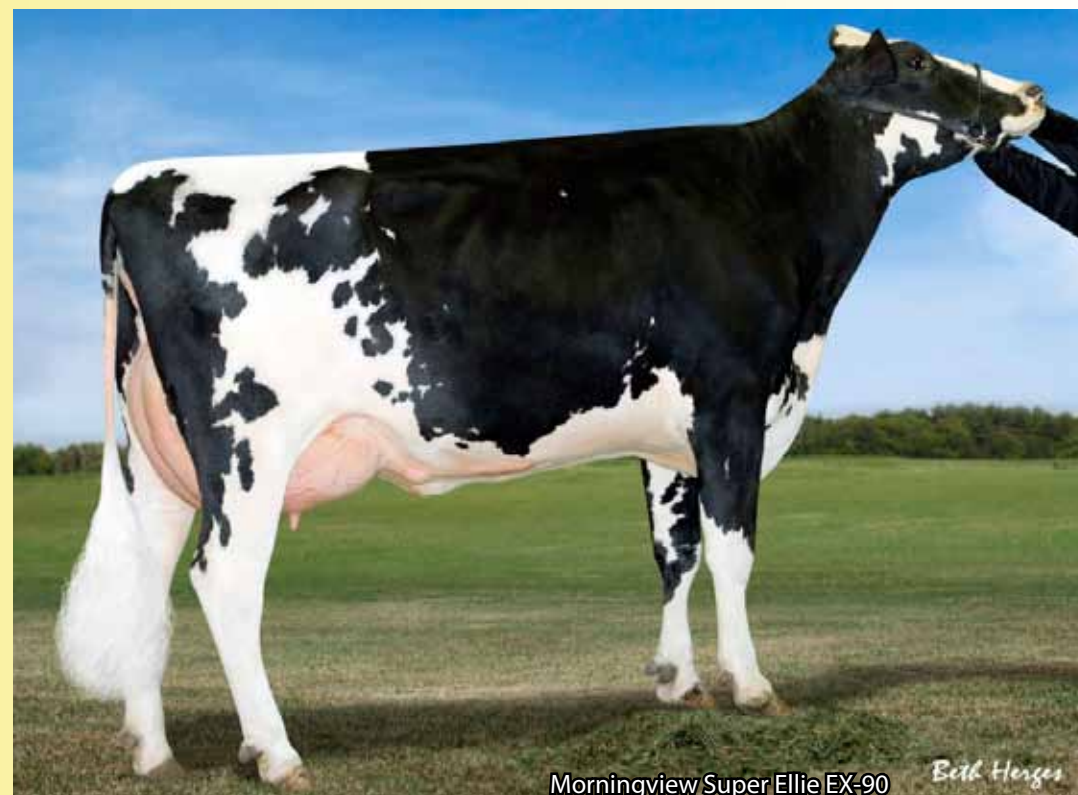

# NO-PE ZLATAN NEO-824

Eldorado x Yoder  
x Supersire  
narozen 5.11.2017

**GTPI 2591**      **NM 572**

Mléko:	317 kg	Typ:	0,30
Bílkovina:	14 kg	Vemeno:	0,60
	+0,03 %	Končetiny:	0,46
Tuk:	33 kg	Dlouhověkost:	+4,2
	+0,16 %	Porody:	2,0 %
Som.buňky:	2,97	Plodnost dcer:	+0,2
Produkce: 79%, Typ: 78%		VI.plodnost ČR:	99

PH USA G 8/2020

**O: DG Albero ELDORADO**

**M: No-Pe Yoder Elena VG-85**

**2M: Farnerar Ellie Elsa**

**3M: Morningview Super Ellie EX-90**

**4M: Morningview Shtle Madilyn EX-94**

◆ GTPI 2591

◆ Dobrá produkce  
i znaky zdraví

No-Pe Yoder Elena VG-85

Znak	-2	-1	0	1	2
Rámec	-0,01	malý			velký
Konstituce	0,10	slabá			silná
Hloubka těla	0,03	mělká			hluboké
Mléčný typ	0,31	slabý			výrazný
Sklon zádě	0,66	zdvížená			sražená
Šířka zádě	-1,06	úzká			široká
Postoj zad.kon.	-1,76	strmý			šavlovitý
Postoj zezadu	0,65	sevřený			otevřený
Úhel spěnky	0,51	ploché			strmý
Skóre končetin	0,43	nízká			vyšoké
Před.up.vem.	0,62	slabé			výrazné
Zadní výš.vem.	0,98	nízká			vyšoká
Zadní šíř.vem.	0,90	úzká			široká
Závěsný vaz	-0,59	slabý			výrazný
Hloubka vem.	0,52	hluboké			mělké
Rozmís.strukůP	-0,11	daleko			blízko
Rozmís.strukůZ	-0,47	daleko			blízko
Délka struků	-0,21	krátké			dlouhé

Morningview Super Ellie EX-90

Beitl Hergen