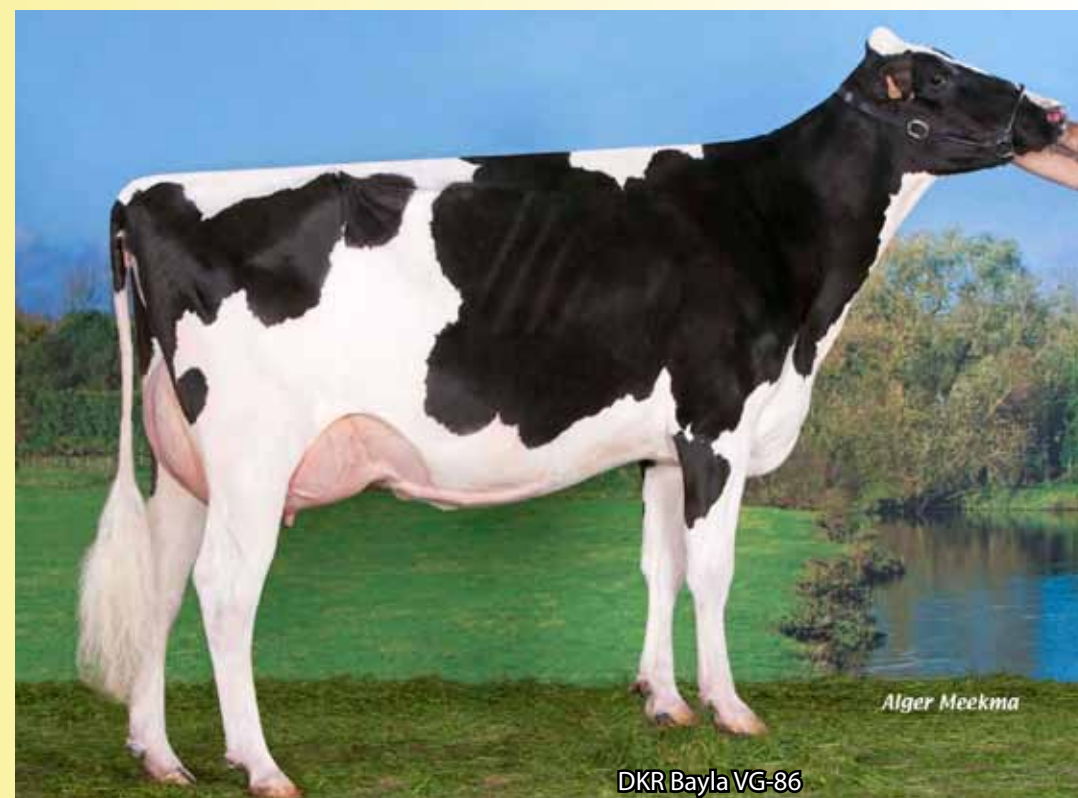

Alger Meekma

DKR Bayla VG-86

Znak			76	88	100	112	124	
Rámec	101	malý			█			velký
Šířka hrudníku	96	úzký			█			široký
Hloubka těla	98	mělké			█			hluboké
Mléčný charakter	105	slabý			█			výrazný
Sklon zádě	101	zdvížená			█			sražená
Šířka zádě	107	úzká			█			široká
Pos.zad.kon.zbokou	104	strmý			█			šavlovitý
Pos.zad.kon.zezadu	119	sevřený			█			otevřený
Úhel spěnky	97	plochý			█			strmý
Přední upnutí vem.	99	slabé			█			výrazné
Zadní výška vem.	97	nízko			█			vysoko
Zadní šířka vem.	103	úzká			█			široká
Závěsný vaz	89	slabý		█				výrazný
Hloubka vemene	102	hluboké			█			mělké
Rozmístění struků P	101	daleko			█			blízko
Rozmístění struků Z	95	daleko			█			blízko
Délka struků	105	krátké			█			dlouhé