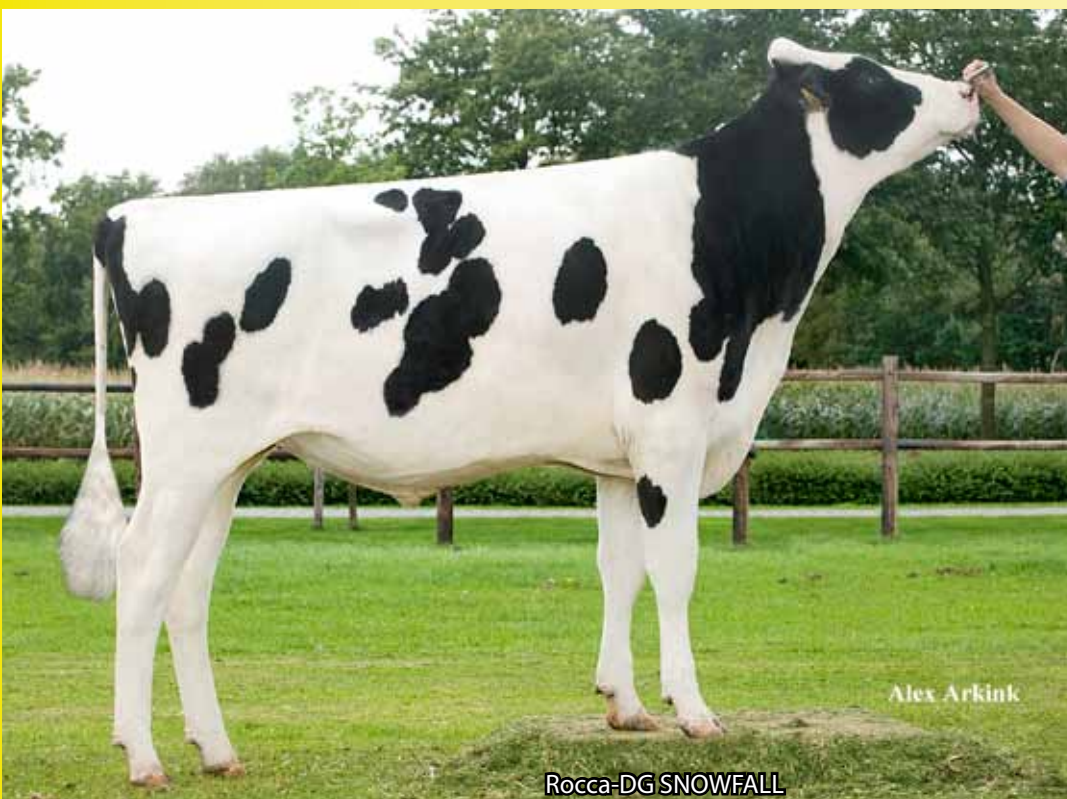

# SNOWFALL NEO-258

**Snowman x Mac  
x Shottle**  
narozen 6.9.2011

◆ Vynikající typ  
na dcerách !

◆ KONVENČNÍ  
I SEXOVANÉ DÁVKY

PH ČR 8/2020

**O: SNOWMAN**

**M: Ven Dairy Bresh VG-86**

**2M: Regancrest Breshia**

**3M: Regancrest-PR Barbie EX-92**

**4M: Regancrest Juror Brina EX-92**

Znak	76	88	100	112	124
Rámec	124	malý			velký
Šířka hrudníku	95	úzký			široký
Hloubka těla	105	mělké			hluboké
Mléčný charakter	117	slabý			výrazný
Sklon zádě	96	zdvížená			sražená
Šířka zádě	114	úzká			široká
Pos.zad.kon.zboku	93	strmý			šavlovitý
Pos.zad.kon.zezadu	103	sevřený			otevřený
Úhel spěnky	106	plochý			strmý
Přední upnutí vem.	99	slabé			výrazné
Zadní výška vem.	113	nízko			vysoko
Zadní šířka vem.	125	úzká			široká
Závěsný vaz	108	slabý			výrazný
Hloubka vemene	103	hluboké			mělké
Rozmístění struků P	110	daleko			blízko
Rozmístění struků Z	104	daleko			blízko
Délka struků	103	krátké			dlouhé