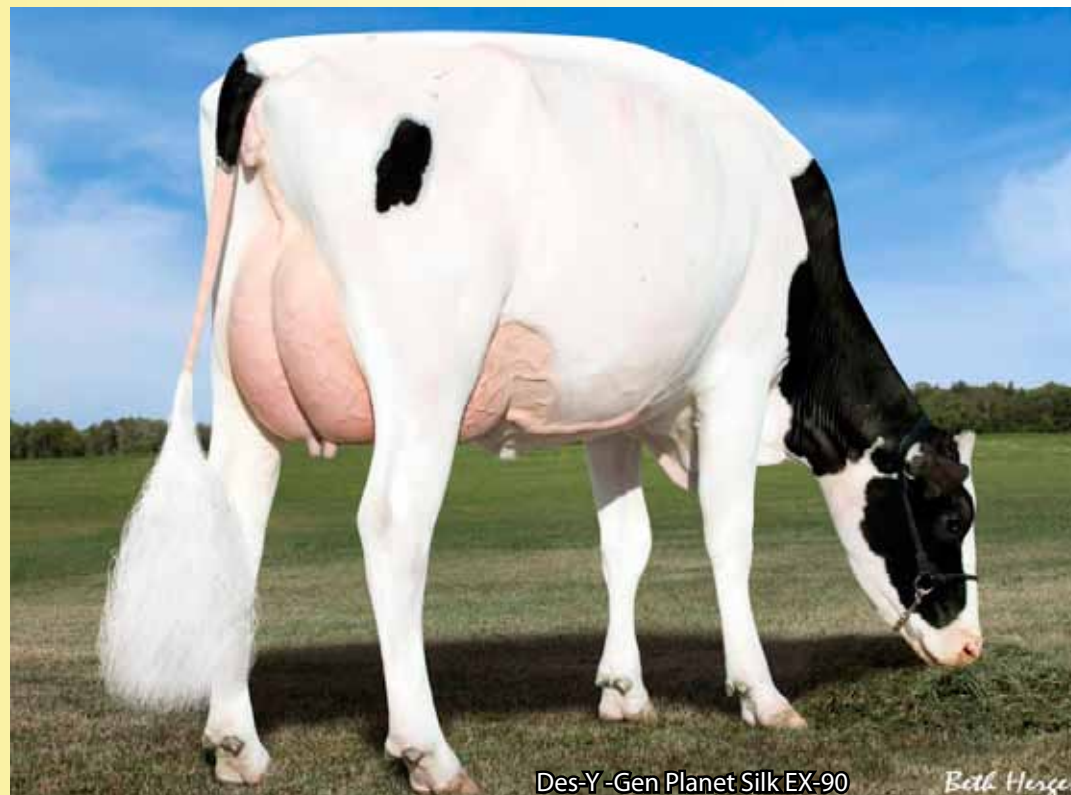

SHIELD-RED RED-740

Koepon SHIELD-RED

Alger Meekma

GTPI 2523 **NM 402**

Mléko:	426 kg	Typ:	2,07
Bílkovina:	12 kg	Vemeno:	2,38
	-0,01 %	Končetiny:	1,06
Tuk:	16 kg	Dlouhověkost:	+4,0
	+0,00 %	Porody:	2,2 %
Som.buňky:	2,81	Plodnost dcer:	-1,6
Produkce: 76%, Typ: 74%		VI.plodnost ČR:	114

PH USA G 8/2020

Sire: OH DG Patt ALASKA-RED

Dam: Delta Sanne

2M: MS Sunview Coin Sunglow

3M: Dymentholm Sunview Sunday RC VG-87

4M: Des-Y-Gen Planet Silk EX-90

**Alaska-RED x Delta
x Cashcoin**
narozen 12.2.2018

◆ GSIH 133

◆ Excelentní typ

◆ Solidní produkce

Znak			-2	-1	0	1	2	
Rámec	0,60	malý						velký
Konstituce	0,26	slabá						silná
Hloubka těla	0,66	mělká						hluboké
Mléčný typ	1,53	slabý						výrazný
Sklon zádě	-0,42	zdvížená						sražená
Šířka zádě	0,74	úzká						široká
Postoj zad.kon.	-0,18	strmý						šavlovitý
Postoj zezadu	0,98	sevržený						otevřený
Úhel spěnky	1,17	plochý						strmý
Skóre končetin	1,14	nízká						vysoké
Před.up.vem.	2,60	slabé						výrazné
Zadní výš.vem.	3,30	nízká						vysoká
Zadní šíř.vem.	3,04	úzká						široká
Závěsný vaz	0,84	slabý						výrazný
Hloubka vem.	1,38	hluboké						mělké
Rozmís.strukůP	1,33	daleko						blízko
Rozmís.strukůZ	1,28	daleko						blízko
Délka struků	-0,40	krátké						dlouhé