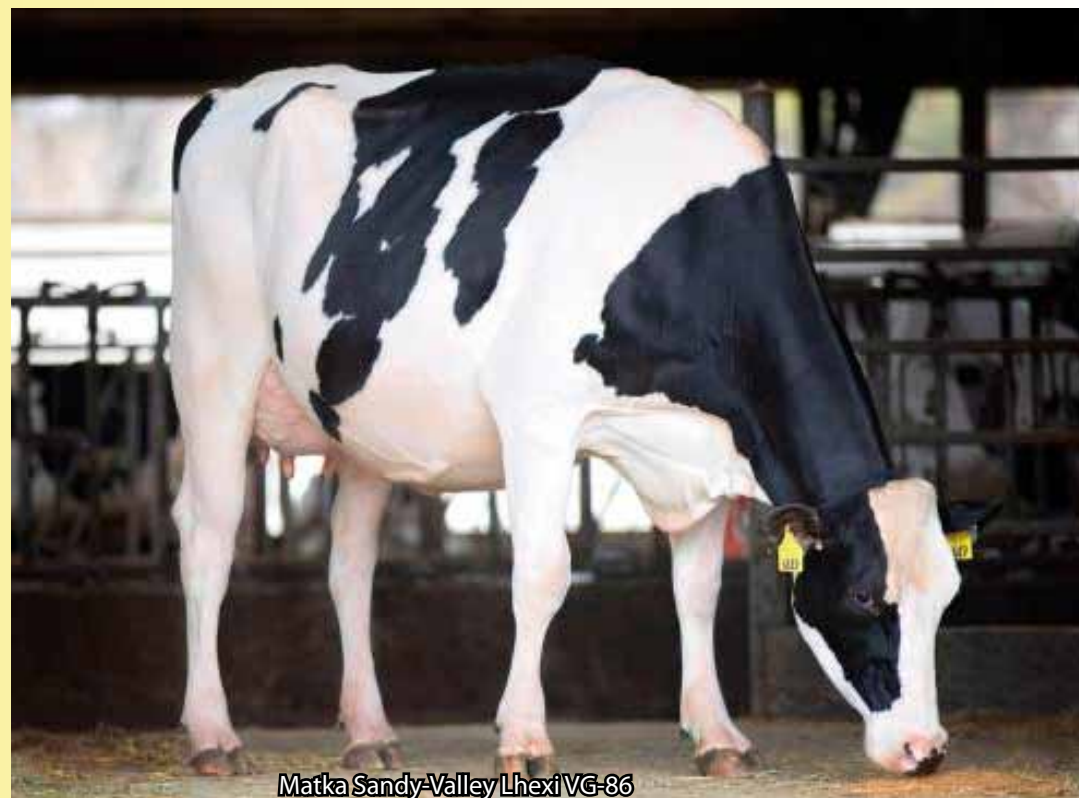

# MOON NEO-980

Sandy-Valley MOON

<b>GTPi</b>	<b>2914</b>	<b>NM</b>	<b>732</b>
Mléko:	787 kg	Typ:	1,34
Bílkovina:	30 kg	Vemeno:	1,02
	+0,04 %	Končetiny:	0,43
Tuk:	36 kg	Dlouhověkost:	+4,5
	+0,04 %	Porody:	1,7 %
Som.buňky:	2,84	Plodnost dcer:	+0,7
	Produkce: 77%, Typ 76%	Vl.plodnost ČR:	
PH USA G 8/2020			

**O: Progenesis Marius**

**M: Sandy-Valley Lhexi VG-86**

**2M: Sandy-Valley Limelight**

**3M: Sandy-Valley SS Psych**

**4M: Pine-Tree Monica Planeta**

**Marius x Helix  
x Kingboy**  
narozen 18.10.2018

- ◆ TPI 2914, NM 732
- ◆ Skvělá produkce
- ◆ Výtečné fitness znaky
- ◆ Skvělý robotický index
- ◆ Konvenční i sexované dávky

Znak			-2	-1	0	1	2	
Rámec	1,21	malý						velký
Konstituce	0,85	slabá						silná
Hloubka těla	0,67	mělká						hluboké
Mléčný typ	0,77	slabý						výrazný
Sklon zádě	-0,35	zdvížená						sražená
Šířka zádě	0,35	úzká						široká
Postoj zad.kon.	-0,85	strmý						šavlovitý
Postoj zezadu	0,51	sevřený						otevřený
Úhel spěnky	1,13	plochý						strmý
Skóre končetin	0,69	nízká						vyšoké
Před.up.vem.	0,84	slabé						výrazné
Zadní výš.vem.	1,94	nízká						vyšoká
Zadní šíř.vem.	1,78	úzká						široká
Závěsný vaz	0,98	slabý						výrazný
Hloubka vem.	0,66	hluboké						mělké
Rozmís.strukůP	0,43	daleko						blízko
Rozmís.strukůZ	0,60	daleko						blízko
Délka struků	0,97	krátké						dlouhé