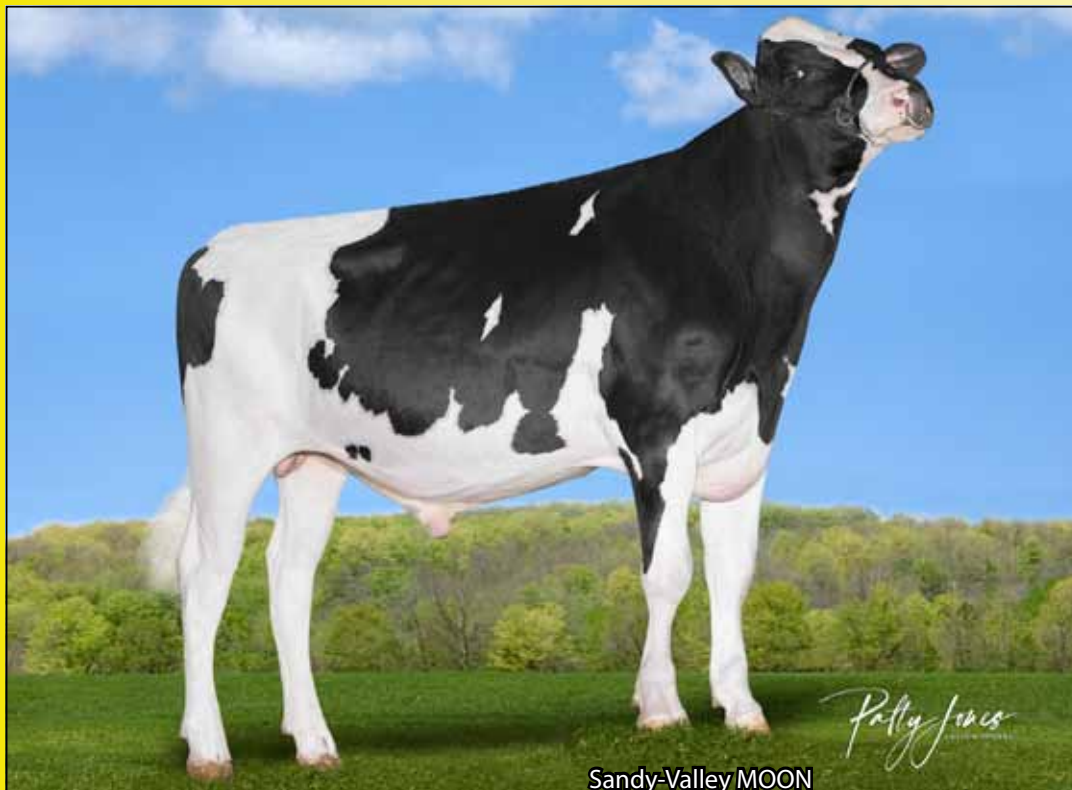

# MOON NEO-980

Sandy-Valley MOON

<b>GTPi</b>	<b>2914</b>	<b>NM</b>	<b>732</b>
Mléko:	787 kg	Typ:	1,34
Bílkovina:	30 kg	Vemeno:	1,02
	+0,04 %	Končetiny:	0,43
Tuk:	36 kg	Dlouhověkost:	+4,5
	+0,04 %	Porody:	1,7 %
Som.buňky:	2,84	Plodnost dcer:	+0,7
	Produkce: 77%, Typ 76%	Vl.plodnost ČR:	
PH USA G 8/2020			

**O: Progenesis Marius**

**M: Sandy-Valley Lhexi VG-86**

**2M: Sandy-Valley Limelight**

**3M: Sandy-Valley SS Psych**

**4M: Pine-Tree Monica Planeta**

**Marius x Helix  
x Kingboy**  
narozen 18.10.2018

- ◆ TPI 2914, NM 732
- ◆ Skvělá produkce
- ◆ Výtečné fitness znaky
- ◆ Skvělý robotický index
- ◆ Konvenční i sexované dávky

Znak			-2	-1	0	1	2	
Rámec	1,21	malý						velký
Konstituce	0,85	slabá						silná
Hloubka těla	0,67	mělká						hluboké
Mléčný typ	0,77	slabý						výrazný
Sklon zádě	-0,35	zdvížená						sražená
Šířka zádě	0,35	úzká						široká
Postoj zad.kon.	-0,85	strmý						šavlovitý
Postoj zezadu	0,51	sevřený						otevřený
Úhel spěnky	1,13	plochý						strmý
Skóre končetin	0,69	nízká						vyšoké
Před.up.vem.	0,84	slabé						výrazné
Zadní výš.vem.	1,94	nízká						vyšoká
Zadní šíř.vem.	1,78	úzká						široká
Závěsný vaz	0,98	slabý						výrazný
Hloubka vem.	0,66	hluboké						mělké
Rozmís.strukůP	0,43	daleko						blízko
Rozmís.strukůZ	0,60	daleko						blízko
Délka struků	0,97	krátké						dlouhé