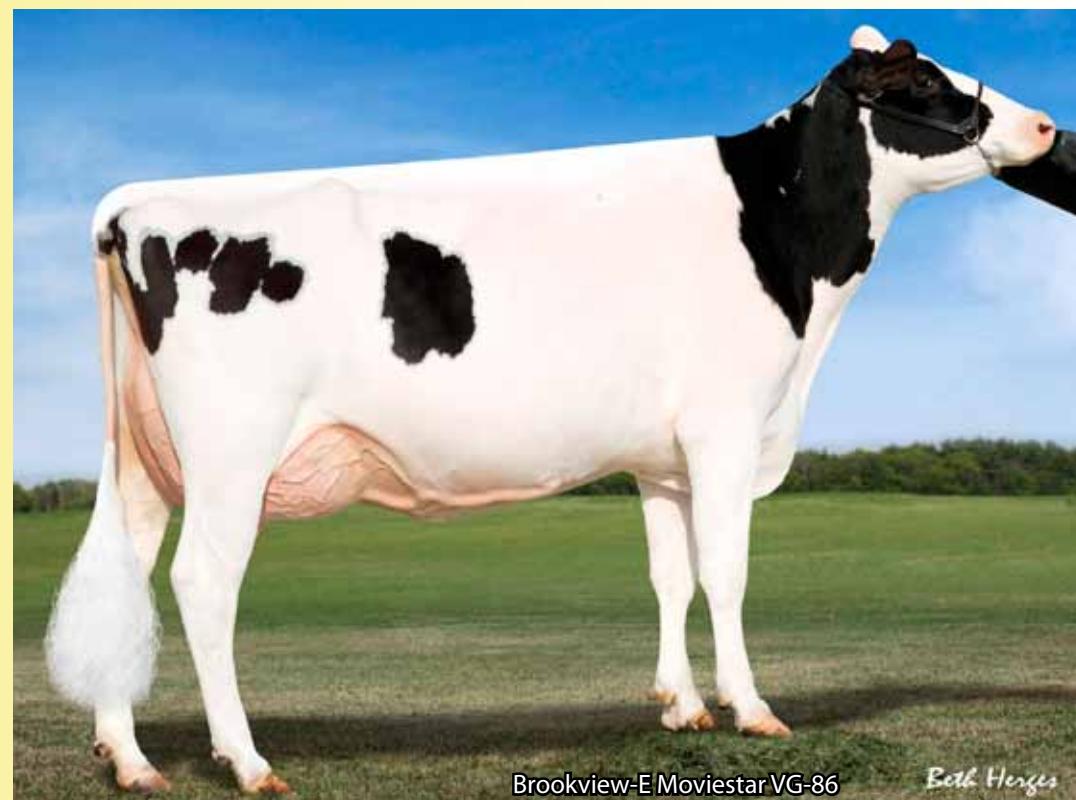

MARDI GRAS NEO-403

**Mogul x Planet
x Shottle**
narozen 1.10.2012

◆ TOP 2 v SIH
na dcerách v ČR !!

◆ Dobrá vlastní plodnost
(107)

◆ KONVENČNÍ
I SEXOVANÉ DÁVKY

TPI 2386		NM 310	
Mléko:	-6 kg	Typ:	0,80
Bílkovina:	7 kg	Vemeno:	1,93
	+0,05 %	Končetiny:	0,34
Tuk:	15 kg	Dlouhověkost:	+1,6
	+0,12 %	Porody:	2,1 %
Som.buňky:	2,97	Březost dcer:	+1,0
Produkcce: 4415/1425,		Vl.plodnost ČR:	107
Typ: 2564/851			

Brookview-E Moviestar VG-86

Both Herzes

Znak			-2	-1	0	1	2	
Rámec	0,00	malý						velký
Konstituce	-0,27	slabá			█			silná
Hloubka těla	-0,44	mělká			█			hluboké
Mléčný typ	-0,44	slabý			█			výrazný
Sklon zádě	1,20	zdvížená			█	█		sražená
Šířka zádě	0,79	úzká			█	█		široká
Postoj zad.kon.	-1,07	strmý		█				šavlovitý
Postoj zezadu	0,79	sevřený			█	█		otevřený
Úhel spěnky	0,75	ploché			█	█		strmý
Skóre končetin	0,18	nízká			█			vysoké
Před.up.vem.	2,63	slabé			█	█	█	výrazné
Zadní výš.vem.	1,87	nízká			█	█		vysoká
Zadní šíř.vem.	1,72	úzká			█	█		široká
Závěsný vaz	-0,30	slabý			█			výrazný
Hloubka vem.	2,18	hluboké			█	█	█	mělké
Rozmís.strukůP	1,42	daleko			█	█		blízko
Rozmís.strukůZ	0,52	daleko			█			blízko
Délka struků	0,09	krátké			█			dlouhé