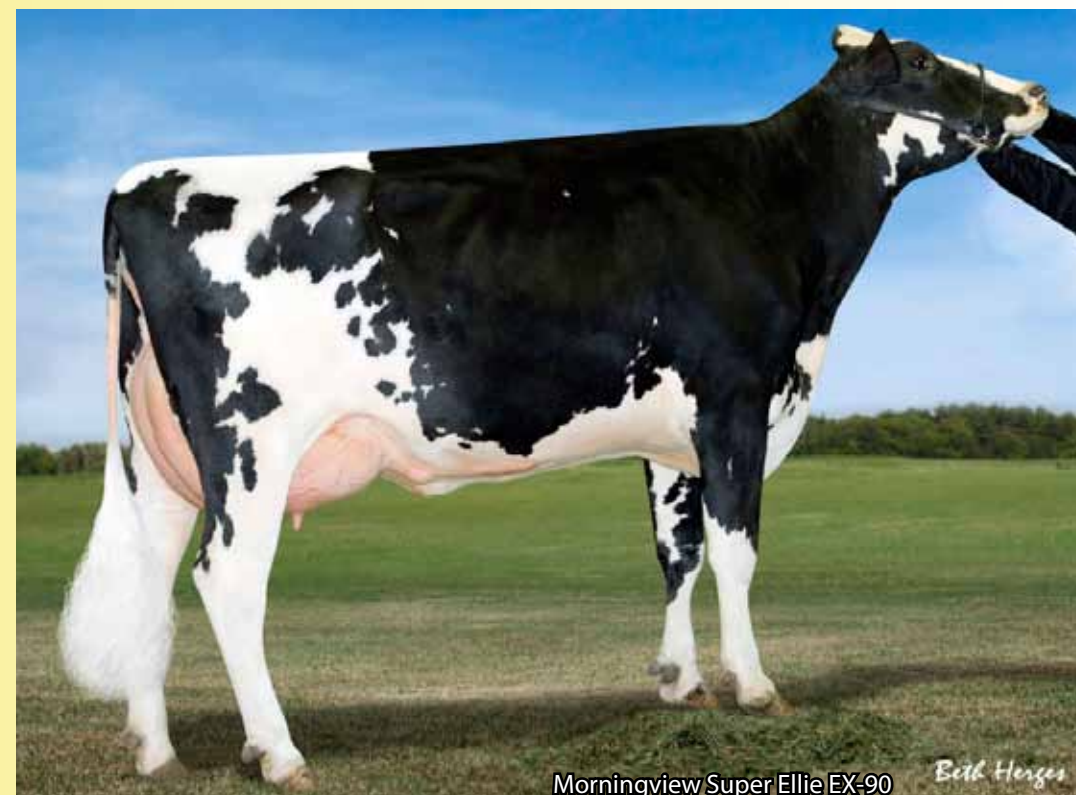

# La AXEL NXB-553

**Gymnast x Yoder  
x Supersire**  
narozen 27.1.2018

◆ GTPI 2730  
NM 638

◆ A2A2, AB

◆ TOP syn Gymnasta  
podle TPI !!

**GTPI 2730**      **NM 638**

Mléko:	535 kg	Typ:	1,12
Bílkovina:	18 kg	Vemeno:	1,10
	+0,01 %	Končetiny:	0,20
Tuk:	37 kg	Dlouhověkost:	+4,4
	+0,12 %	Porody:	2,2 %
Som.buňky:	2,78	Plodnost dcer:	-0,6
Produkce: 79%, Typ: 77%		VI.plodnost ČR:	109

PH USA G 8/2020

**O: Boldi V GYMNAST**

**M: No-Pe Yoder Elena VG-85**

**2M: Farnerar Ellie Elsa**

**3M: Morningview Super Ellie EX-90**

**4M: Morningview Shtle Madilyn EX-94**

No-Pe Yoder Elena VG-85

Znak			-2	-1	0	1	2	
Rámec	1,26	malý						velký
Konstituce	0,47	slabá						silná
Hloubka těla	0,39	mělká						hluboké
Mléčný typ	0,92	slabý						výrazný
Sklon zádě	0,80	zdvížená						sražená
Šířka zádě	1,28	úzká						široká
Postoj zad.kon.	-0,47	strmý						šavlovitý
Postoj zezadu	0,61	sevřený						otevřený
Úhel spěnky	0,52	plochý						strmý
Skóre končetin	0,41	nízká						vyšoké
Před.up.vem.	0,98	slabé						výrazné
Zadní výš.vem.	2,16	nízká						vyšoká
Zadní šíř.vem.	1,99	úzká						široká
Závěsný vaz	0,70	slabý						výrazný
Hloubka vem.	0,78	hluboké						mělké
Rozmís.strukůP	-0,04	daleko						blízko
Rozmís.strukůZ	-0,06	daleko						blízko
Délka struků	0,76	krátké						dlouhé

Morningview Super Ellie EX-90

Beitl Hergen