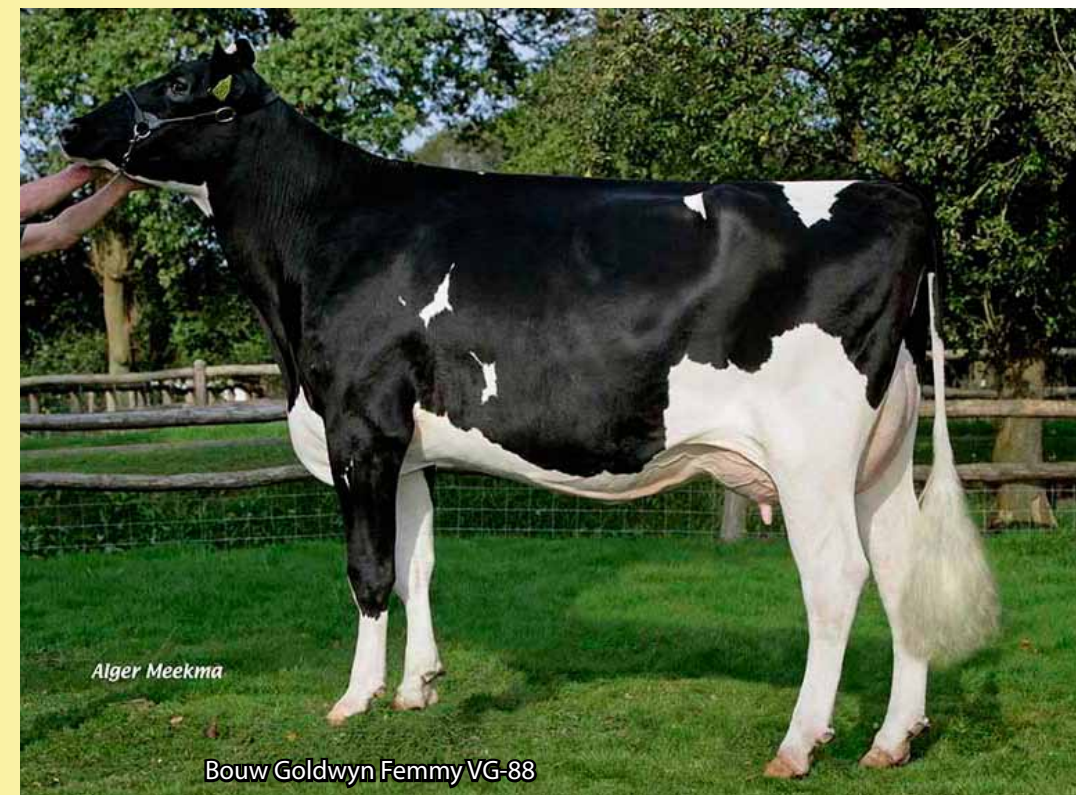

AGRAS ARGO NEO-881

**Valmont x Rubicon
x Boss**
narozen 27.6.2018

◆ Skvělý typ -
vemeno +117

◆ Výborné složky

◆ A2A2, BB

GSIH 139

Mléko:	268 kg	Typ celkem:	122
Bílkovina:	23 kg	Vemeno:	117
	+0,12 %	Končetiny:	116
Tuk:	42 kg	Plodnost dcer:	115
	+0,33 %	VI. plodnost	102
Som.buňky:	111	Porody (USA):	2,3 %
	Produkce: 66%		Typ: 64%

PH ČR G 8/2020

O: Vysoka VALMONT

M: Agras Rubicon Fantaghiro

2M: Agras Boss Fanta

3M: Bouw Epic Finola GP-NL-2YR

4M: Bouw Goldwyn Femmy VG-88

Bouw Epic Finola

Znak	76	88	100	112	124	
Rámec	108	malý				velký
Šířka hrudníku	108	úzký				široký
Hloubka těla	100	mělké				hluboké
Mléčný charakter	104	slabý				výrazný
Sklon zádě	101	zdvížená				sražená
Šířka zádě	99	úzká				široká
Pos.zad.kon.zboku	102	strmý				šavlovitý
Pos.zad.kon.zezadu	97	sevřený				otevřený
Úhel spěnky	100	ploché				strmý
Přední upnutí vem.	113	slabé				výrazné
Zadní výška vem.	114	nízko				vysoko
Zadní šířka vem.	113	úzká				široká
Závěsný vaz	93	slabý				výrazný
Hloubka vemene	117	hluboké				mělké
Rozmístění struků P	113	daleko				blízko
Rozmístění struků Z	115	daleko				blízko
Délka struků	91	krátké				dlouhé