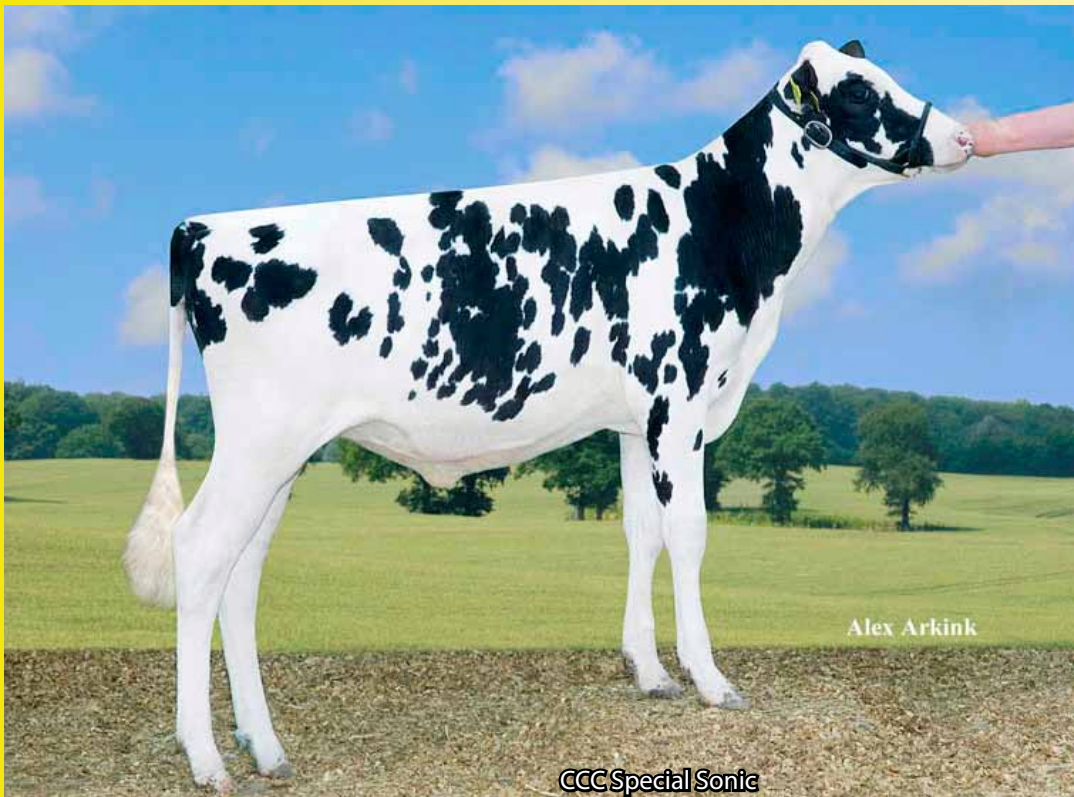

NO-PE ADONIS NEO-856

Alex Arkink

CCC Special Sonic

GTPI 2616 **NM 472**

Mléko:	450 kg	Typ:	1,09
Bílkovina:	18 kg	Vemeno:	2,00
	+0,03 %	Končetiny:	0,77
Tuk:	17 kg	Dlouhověkost:	+3,2
	+0,00 %	Porody:	1,9 %
Som.buňky:	2,89	Plodnost dcer:	+1,0
Produkcce: 78%, Typ: 76%		VI.plodnost ČR:	104

PH USA G 8/2020

O: SIMBA
M: No-Pe Spring Snowflake
2M: No-Pe Balisto Sophia VG-87
3M: CCC Special Sonic
4M: RR Nova MOM Extra Special VG-87

**Simba x Spring
x Balisto**
narozen 15.4.2018

- ◆ Výborná produkce
- ◆ Výtečné znaky zdraví
- ◆ Vemeno +2,00
- ◆ A2A2

Znak			-2	-1	0	1	2	
Rámec	0,38	malý			■			velký
Konstituce	-0,35	slabá		■				silná
Hloubka těla	-0,66	mělká	■					hluboké
Mléčný typ	0,76	slabý		■	■			výrazný
Sklon zádě	0,06	zdvížená			■			sražená
Šířka zádě	0,21	úzká			■			široká
Postoj zad.kon.	0,59	strmý			■			šavlovitý
Postoj zezadu	0,87	sevřený			■	■		otevřený
Úhel spěnky	0,77	plochý			■			strmý
Skóre končetin	0,79	nízká			■			vysoké
Před.up.vem.	2,03	slabé			■	■		výrazné
Zadní výš.vem.	2,43	nízká			■	■		vysoká
Zadní šíř.vem.	2,24	úzká			■	■		široká
Závěsný vaz	0,56	slabý			■			výrazný
Hloubka vem.	2,00	hluboké			■	■		mělké
Rozmís.strukůP	0,45	daleko			■			bližko
Rozmís.strukůZ	0,70	daleko			■			bližko
Délka struků	-0,13	krátké			■			dlouhé