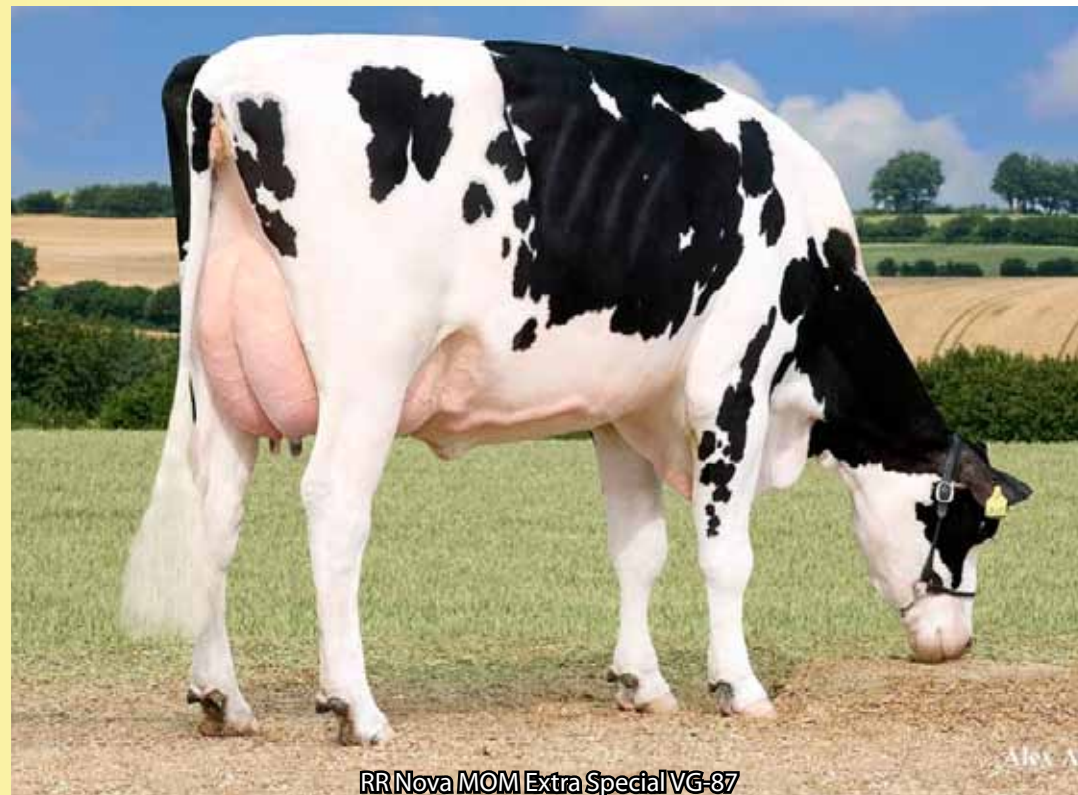

NO-PE ADONIS NEO-856

Alex Arkink

CCC Special Sonic

GTPI 2616 **NM 472**

Mléko:	450 kg	Typ:	1,09
Bílkovina:	18 kg	Vemeno:	2,00
	+0,03 %	Končetiny:	0,77
Tuk:	17 kg	Dlouhověkost:	+3,2
	+0,00 %	Porody:	1,9 %
Som.buňky:	2,89	Plodnost dcer:	+1,0
Produkcce: 78%, Typ: 76%		VI.plodnost ČR:	104

PH USA G 8/2020

O: SIMBA
M: No-Pe Spring Snowflake
2M: No-Pe Balisto Sophia VG-87
3M: CCC Special Sonic
4M: RR Nova MOM Extra Special VG-87

**Simba x Spring
x Balisto**
narozen 15.4.2018

- ◆ Výborná produkce
- ◆ Výtečné znaky zdraví
- ◆ Vemeno +2,00
- ◆ A2A2

Znak			-2	-1	0	1	2	
Rámec	0,38	malý			■			velký
Konstituce	-0,35	slabá		■				silná
Hloubka těla	-0,66	mělká	■					hluboké
Mléčný typ	0,76	slabý		■	■			výrazný
Sklon zádě	0,06	zdvížená			■			sražená
Šířka zádě	0,21	úzká			■			široká
Postoj zad.kon.	0,59	strmý			■			šavlovitý
Postoj zezadu	0,87	sevřený			■	■		otevřený
Úhel spěnky	0,77	plochý			■			strmý
Skóre končetin	0,79	nízká			■			vysoké
Před.up.vem.	2,03	slabé			■	■		výrazné
Zadní výš.vem.	2,43	nízká			■	■		vysoká
Zadní šíř.vem.	2,24	úzká			■	■		široká
Závěsný vaz	0,56	slabý			■			výrazný
Hloubka vem.	2,00	hluboké			■	■		mělké
Rozmís.strukůP	0,45	daleko			■			bližko
Rozmís.strukůZ	0,70	daleko			■			bližko
Délka struků	-0,13	krátké			■			dlouhé