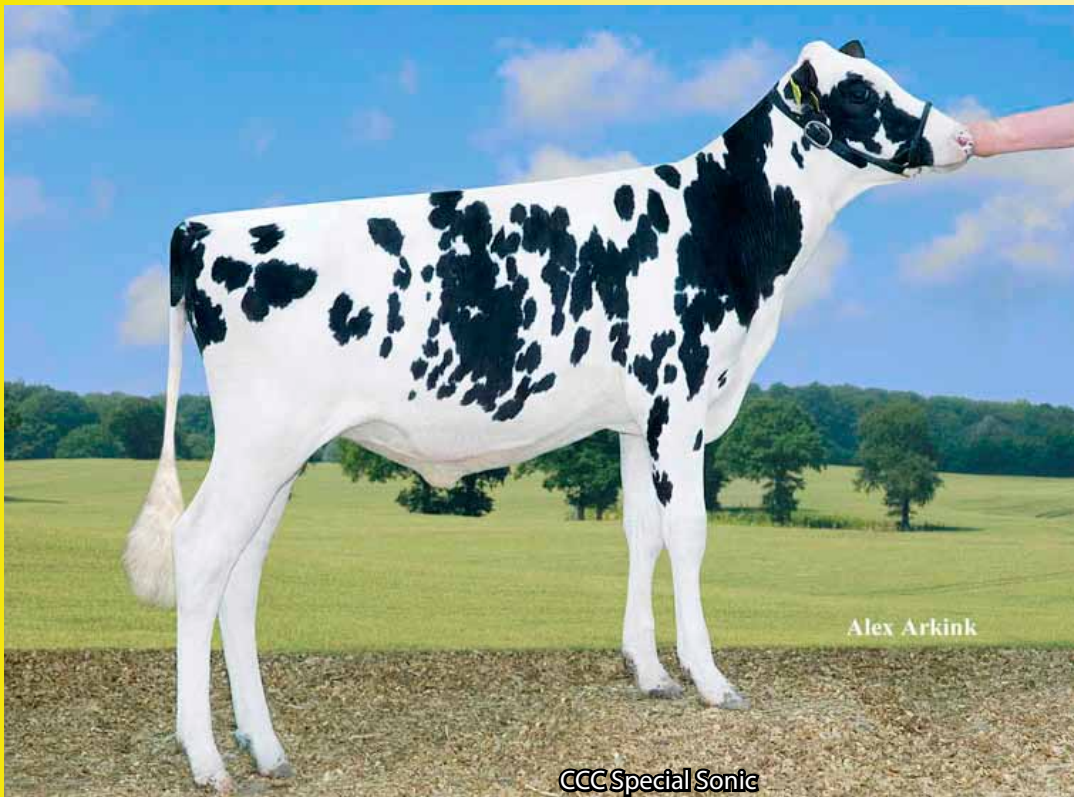

NO-PE ADONIS NEO-856

Alex Arkink

CCC Special Sonic

GSIH 139

Mléko:	1326 kg	Typ celkem:	127
Bílkovina:	36 kg	Vemeno:	130
	-0,07 %	Končetiny:	120
Tuk:	46 kg	Plodnost dcer:	110
	-0,04 %	Vl. plodnost:	104
Som.buňky:	113	Porody (USA):	1,9%

**Simba x Spring
x Balisto**

narozen 15.4.2018

◆ Bába je matkou
Vancouvera !!

◆ A2A2

◆ Lehké porody

Znak			76	88	100	112	124	
Rámec	113	malý						velký
Šířka hrudníku	95	úzký						široký
Hloubka těla	72	mělké						hluboké
Mléčný charakter	107	slabý						výrazný
Sklon zádě	99	zdvížená						sražená
Šířka zádě	104	úzká						široká
Pos.zad.kon.zboku	97	strmý						šavlovitý
Pos.zad.kon.zezadu	122	sevřený						otevřený
Úhel spěnky	108	plochý						strmý
Přední upnutí vem.	125	slabé						výrazné
Zadní výška vem.	123	nízko						vysoko
Zadní šířka vem.	128	úzká						široká
Závěsný vaz	98	slabý						výrazný
Hloubka vemene	130	hluboké						mělké
Rozmístění struků P	118	daleko						blízko
Rozmístění struků Z	109	daleko						blízko
Délka struků	101	krátké						dlouhé