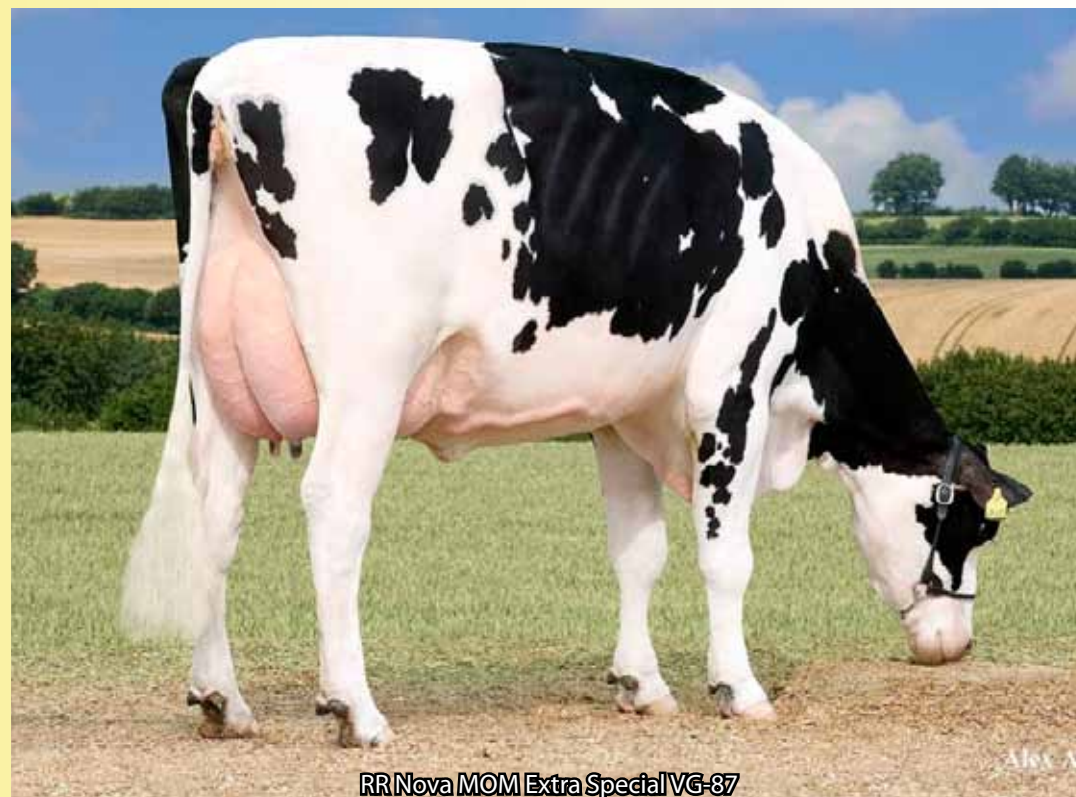

NO-PE ADONIS NEO-856

Alex Arkink

CCC Special Sonic

GSIH 139

Mléko:	1326 kg	Typ celkem:	127
Bílkovina:	36 kg	Vemeno:	130
	-0,07 %	Končetiny:	120
Tuk:	46 kg	Plodnost dcer:	110
	-0,04 %	Vl. plodnost:	104
Som.buňky:	113	Porody (USA):	1,9%

**Simba x Spring
x Balisto**

narozen 15.4.2018

◆ Bába je matkou
Vancouvera !!

◆ A2A2

◆ Lehké porody

Znak			76	88	100	112	124	
Rámec	113	malý						velký
Šířka hrudníku	95	úzký						široký
Hloubka těla	72	mělké						hluboké
Mléčný charakter	107	slabý						výrazný
Sklon zádě	99	zdvížená						sražená
Šířka zádě	104	úzká						široká
Pos.zad.kon.zboku	97	strmý						šavlovitý
Pos.zad.kon.zezadu	122	sevřený						otevřený
Úhel spěnky	108	plochý						strmý
Přední upnutí vem.	125	slabé						výrazné
Zadní výška vem.	123	nízko						vysoko
Zadní šířka vem.	128	úzká						široká
Závěsný vaz	98	slabý						výrazný
Hloubka vemene	130	hluboké						mělké
Rozmístění struků P	118	daleko						blízko
Rozmístění struků Z	109	daleko						blízko
Délka struků	101	krátké						dlouhé