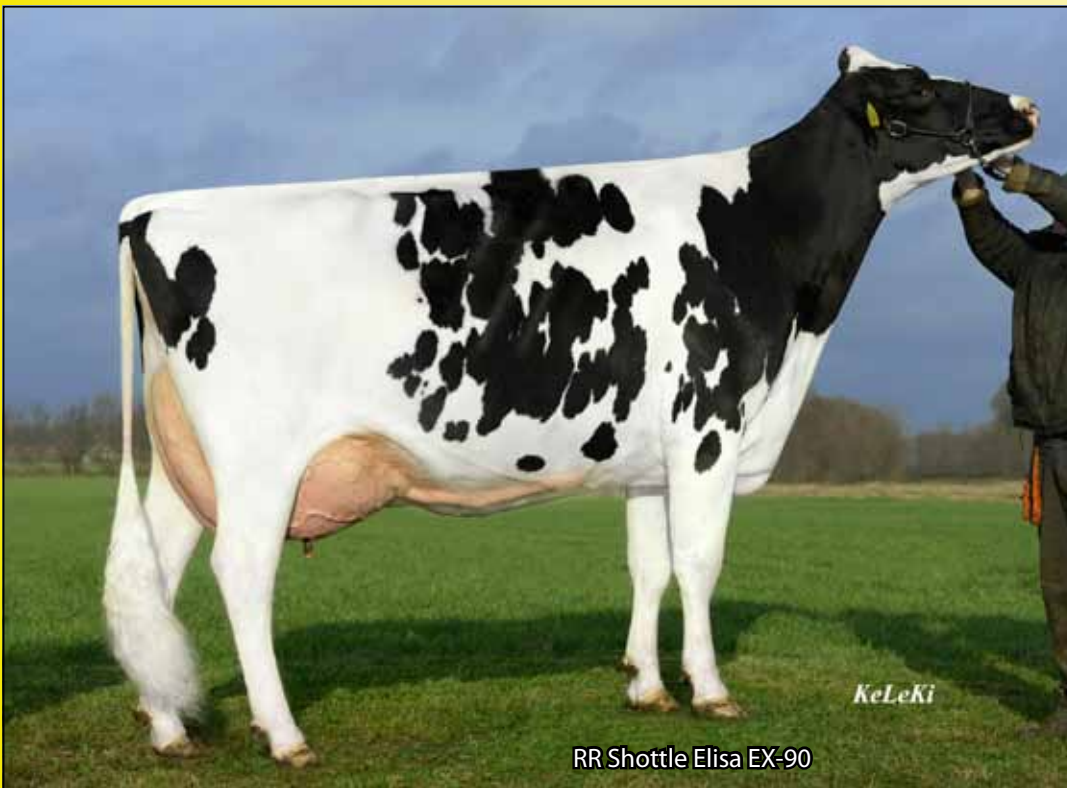

NO-PE ACES NEO-882

**Imax x Battlecry
x Bookem**

narozen 30.7.2018

◆ **Vemeno +1,32**

◆ **Skvělá vlastní
plodnost na dcerách
RPH 117 !!**

GTPI 2613 **NM 531**

Mléko:	280 kg	Typ:	0,72
Bílkovina:	16 kg	Vemeno:	1,32
	+0,06 %	Končetiny:	0,64
Tuk:	24 kg	Dlouhověkost:	+4,3
	+0,10 %	Porody:	2,3 %
Som.buňky:	2,82	Březost dcer:	+0,7
Produkce: 79%, Typ 77%		Vl.plodnost ČR:	117

PH USA G 8/2020

O: Silverridge V IMAX

M: No-Pe Battlecry Elizabeth

2M: RR Bookem Elise VG-87

3M: RR Shottle Elisa EX-90

4M: Broeks MBM Elsa EX-90

RR Shottle Elisa EX-90

Znak			-2	-1	0	1	2	
Rámec	-0,12	malý			█			velký
Konstituce	-0,20	slabá			█			silná
Hloubka těla	-0,39	mělká		█				hluboké
Mléčný typ	0,04	slabý			█			výrazný
Sklon zádě	0,26	zdvížená			█			sražená
Šířka zádě	0,24	úzká			█			široká
Postoj zad.kon.	-0,85	strmý		█				šavlovitý
Postoj zezadu	0,87	sevřený			█	█		otevřený
Úhel spěnky	1,27	plochý			█	█		strmý
Skóre končetin	0,46	nízká			█			vysoké
Před.up.vem.	1,36	slabé			█	█		výrazné
Zadní výš.vem.	1,56	nízká			█	█		vysoká
Zadní šíř.vem.	1,44	úzká			█	█		široká
Závěsný vaz	0,45	slabý			█			výrazný
Hloubka vem.	1,17	hluboké			█	█		mělké
Rozmís.strukůP	0,53	daleko			█			blízko
Rozmís.strukůZ	0,15	daleko			█			blízko
Délka struků	-0,67	krátké		█				dlouhé