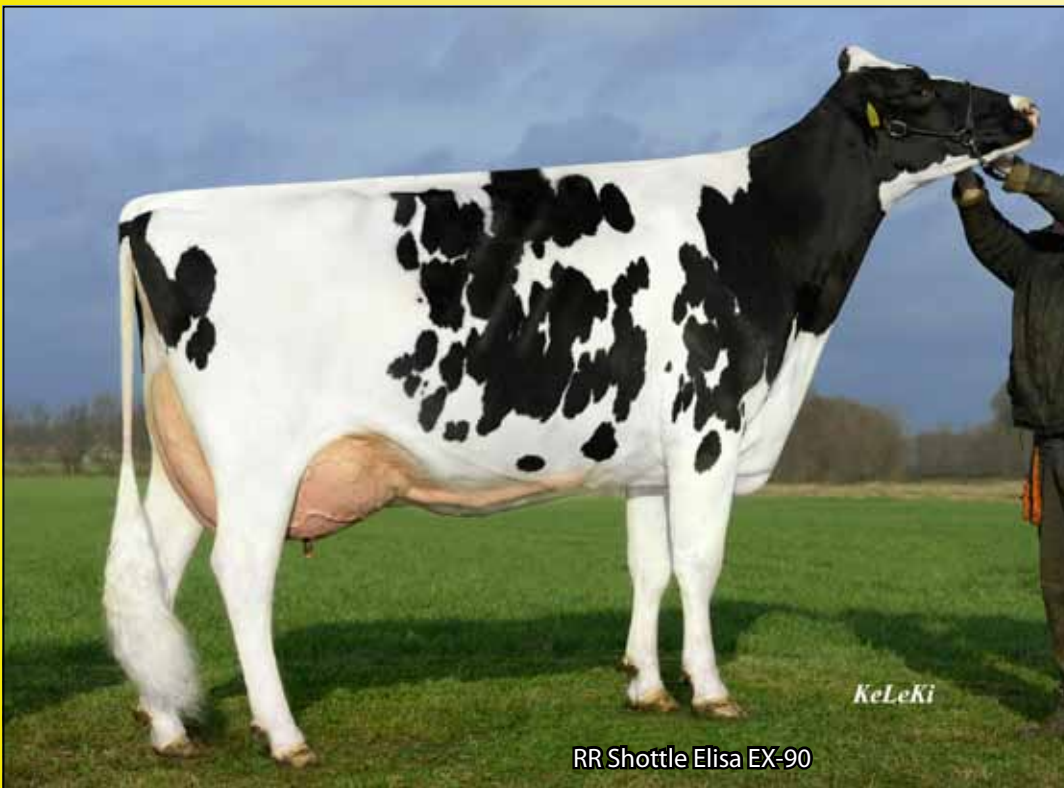

NO-PE ACES NEO-882

**Imax x Battlecry
x Bookem**

narozen 30.7.2018

◆ Typ 131, vemeno
126, končetiny 128 !!

◆ Skvělá vlastní
plodnost: RPH 117 !

GSIH 134

Mléko:	824 kg	Typ celkem:	131
Bilkovina:	29 kg	Vemeno:	126
	+0,01 %	Končetiny:	128
Tuk:	35 kg	Plodnost dcer:	107
	+0,04 %	Vl. plodnost	117
Som.buňky:	94	Porody (USA):	2,3%
	Produkce: 69%		Typ: 63%

PH ČR G 8/2020

O: Silverridge V IMAX

M: No-Pe Battlecry Elizabeth

2M: RR Bookem Elise VG-89

3M: RR Shottle Elisa EX-90

4M: Broeks MBM Elsa EX-90

RR Shottle Elisa EX-90

Znak	76	88	100	112	124	
Rámec	109	malý				velký
Šířka hrudníku	106	úzký				široký
Hloubka těla	86	mělké				hluboké
Mléčný charakter	111	slabý				výrazný
Sklon zádě	92	zdvížená				sražená
Šířka zádě	124	úzká				široká
Pos.zad.kon.zboku	81	strmý				šavlovitý
Pos.zad.kon.zezadu	113	sevřený				otevřený
Úhel spěnky	124	ploché				strmý
Přední upnutí vem.	112	slabé				výrazné
Zadní výška vem.	126	nízko				vysoko
Zadní šířka vem.	119	úzká				široká
Závěsný vaz	97	slabý				výrazný
Hloubka vemene	125	hluboké				mělké
Rozmístění struků P	112	daleko				blízko
Rozmístění struků Z	98	daleko				blízko
Délka struků	96	krátké				dlouhé