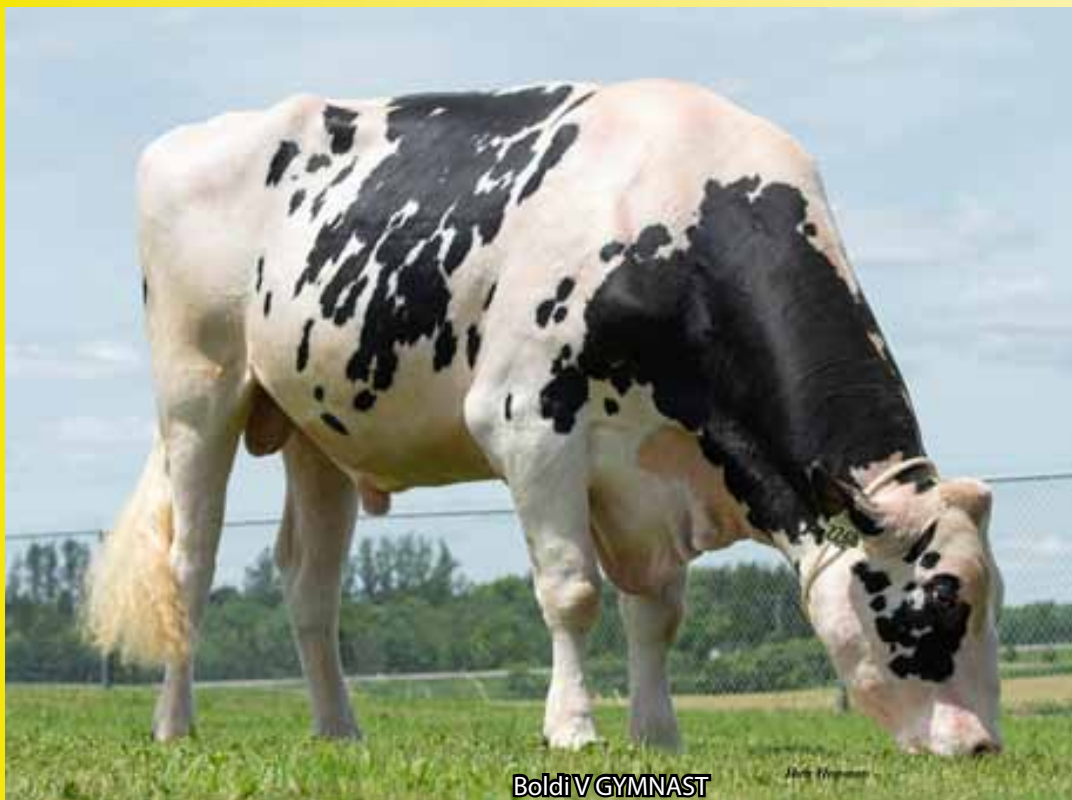

AGRAS ARWEN NXB-618

Boldi V GYMNAST

GSIH 149

Mléko:	1526 kg	Typ celkem:	125
Bílkovina:	55 kg	Vemeno:	123
	+0,02 %	Končetiny:	113
Tuk:	56 kg	Plodnost dcer:	109
	-0,01 %	Vl. plodnost	
Som.buňky:	120	Porody (USA):	7,8%
	Produkce: 66%	Typ: 63%	

PH ČR G 2/2020

O: Boldi V GYMNAST
M: Agras Amálka 41 VG-86 (SUPERSHOT)
2M: Agras Amálka 4 VG-86 (MOGUL)
2M: Agras Amálka VG-86 (O-MAN)
3M: 274805961 VG-85 (SHARKY)

**Gymnast x Supershot
x Mogul**
narozen 25.12.2018

◆ Skvělá matka Agras
Amálka 41 VG-86:
2.l.: 305 dní - 18.065
kgM - T 3,65%,
P 3,29%

Agras Amalka 41 VG-86

Znak			76	88	100	112	124	
Rámec	119	malý						velký
Šířka hrudníku	110	úzký						široký
Hloubka těla	95	mělké						hluboké
Mléčný charakter	113	slabý						výrazný
Sklon zádě	86	zdvížená						sražená
Šířka zádě	117	úzká						široká
Pos.zad.kon.zboku	106	strmý						šavlovitý
Pos.zad.kon.zezadu	113	sevřený						otevřený
Úhel spěnky	100	plochý						strmý
Přední upnutí vem.	117	slabé						výrazné
Zadní výška vem.	126	nízko						vysoko
Zadní šířka vem.	110	úzká						široká
Závěsný vaz	90	slabý						výrazný
Hloubka vemene	117	hluboké						mělké
Rozmístění struků P	103	daleko						blízko
Rozmístění struků Z	101	daleko						blízko
Délka struků	98	krátké						dlouhé