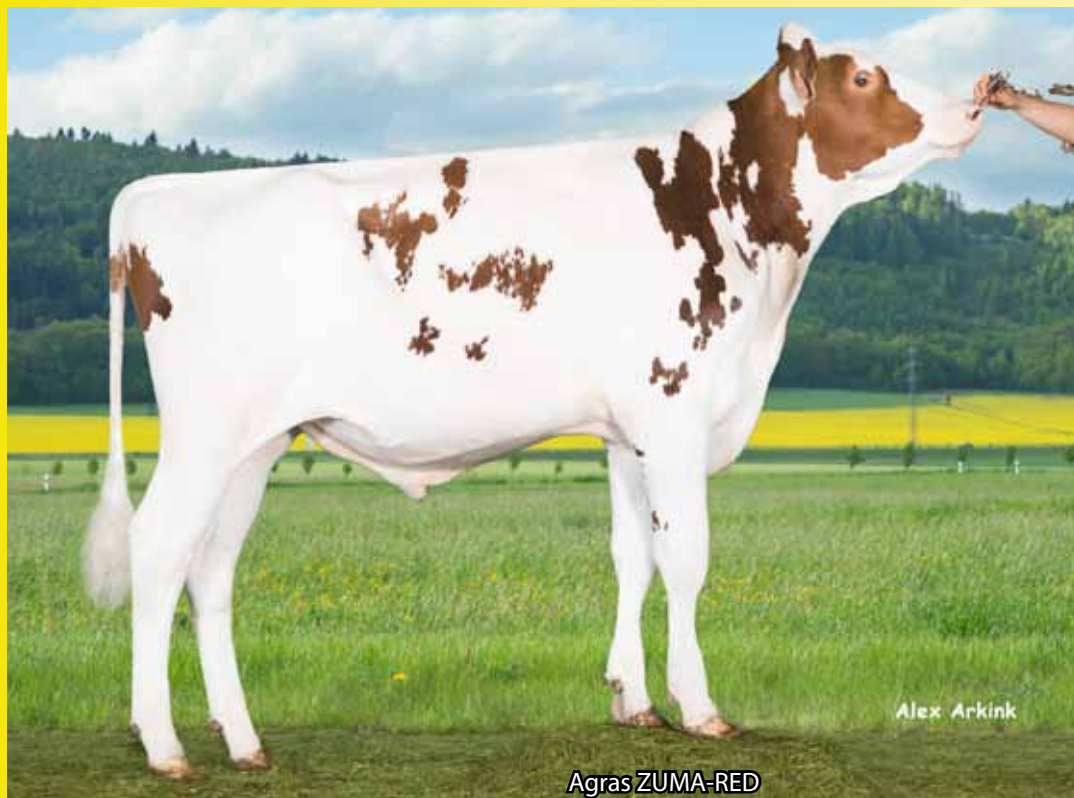

Agras ZUMA-RED RED-719

Agras ZUMA-RED

Alex Arkink

GTPI 2512 **NM 692**

Mléko:	868 kg	Typ:	2,18
Bílkovina:	24 kg	Vemeno:	2,08
	-0,02 %	Končetiny:	1,03
Tuk:	26 kg	Dlouhověkost:	+6,0
	-0,05 %	Porody:	5,4 %
Som.buňky:	2,72	Plodnost dcer:	+0,5
Produkcce: 79%, Typ: 77%		VI.plodnost ČR:	108

PH USA G 12/2019

Sire: Mr SALVATORE *RC
Dam: Agras Supershot Shania *RC
2M: Jose-LLC Oak Snoopy *RC
3M: Des-Y-Gen Planet Silk EX-90
4M: Gen-I-Beq Bolton Silence *RC VG-85

Salvatore *RC x Supershot x Oak
narozen 6.7.2017

- ◆ Skvělá produkce i typ
- ◆ Výtečné fitness znaky
- ◆ Lehké porody

Agras Supershot Shania *RC

Alex Arkink

Znak			-2	-1	0	1	2	
Rámec	2,00	malý						velký
Konstituce	1,12	slabá						silná
Hloubka těla	0,87	mělká						hluboké
Mléčný typ	1,18	slabý						výrazný
Sklon zádě	0,44	zdvížená						sražená
Šířka zádě	1,27	úzká						široká
Postoj zad.kon.	0,60	strmý						šavlovitý
Postoj zezadu	1,38	sevřený						otevřený
Úhel spěnky	1,23	plochý						strmý
Skóre končetin	1,32	nízká						vysoké
Před.up.vem.	2,87	slabé						výrazné
Zadní výš.vem.	3,12	nízká						vysoká
Zadní šíř.vem.	2,87	úzká						široká
Závěsný vaz	0,95	slabý						výrazný
Hloubka vem.	1,97	hluboké						mělké
Rozmís.strukůP	0,91	daleko						blízko
Rozmís.strukůZ	1,02	daleko						blízko
Délka struků	1,05	krátké						dlouhé