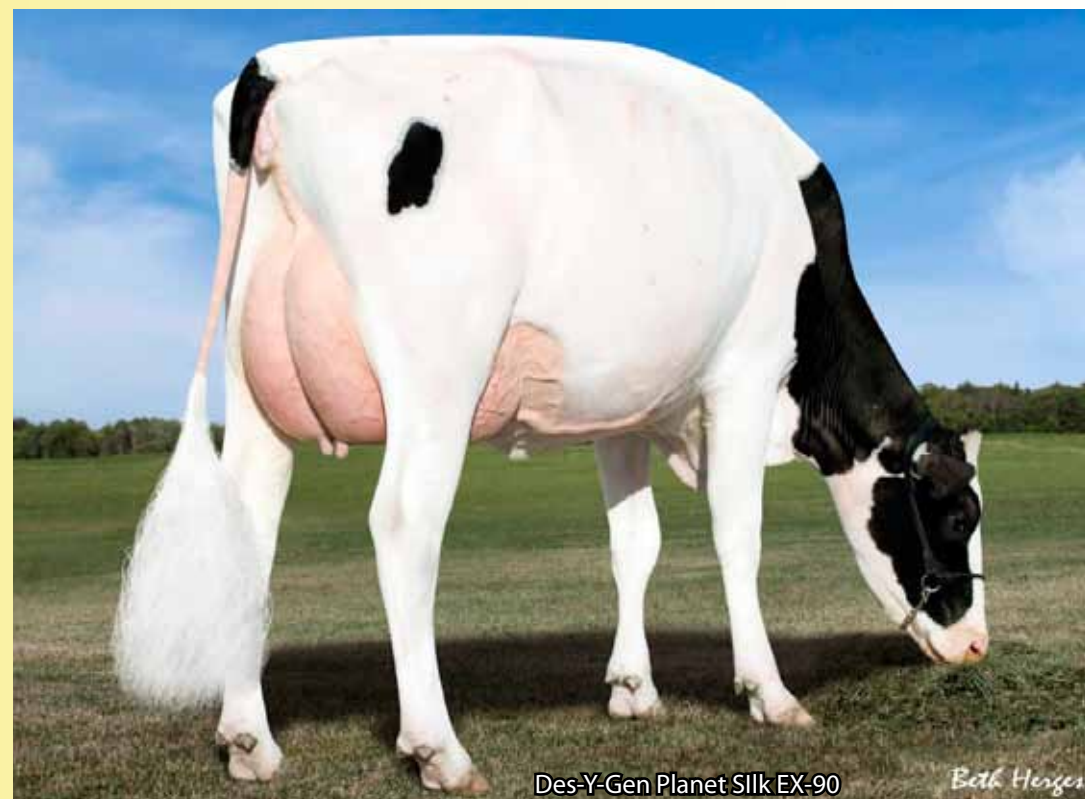

Des-Y-Gen Planet Silk EX-90

Balk Hengst

Znak			-2	-1	0	1	2	
Rámec	1,32	malý						velký
Konstituce	0,81	slabá						silná
Hloubka těla	0,55	mělká						hluboké
Mléčný typ	0,73	slabý						výrazný
Sklon zádě	-0,51	zdvížená						sražená
Šířka zádě	1,29	úzká						široká
Postoj zad.kon.	-1,54	strmý						šavlovitý
Postoj zezadu	1,84	sevřený						otevřený
Úhel spěnky	1,80	plochý						strmý
Skóre končetin	1,78	nízká						vyšoké
Před.up.vem.	3,73	slabé						výrazné
Zadní výš.vem.	3,92	nízká						vyšoká
Zadní šíř.vem.	3,61	úzká						široká
Závěsný vaz	1,55	slabý						výrazný
Hloubka vem.	3,14	hluboké						mělké
Rozmís.strukůP	1,54	daleko						blízko
Rozmís.strukůZ	1,25	daleko						blízko
Délka struků	-0,95	krátké						douhé