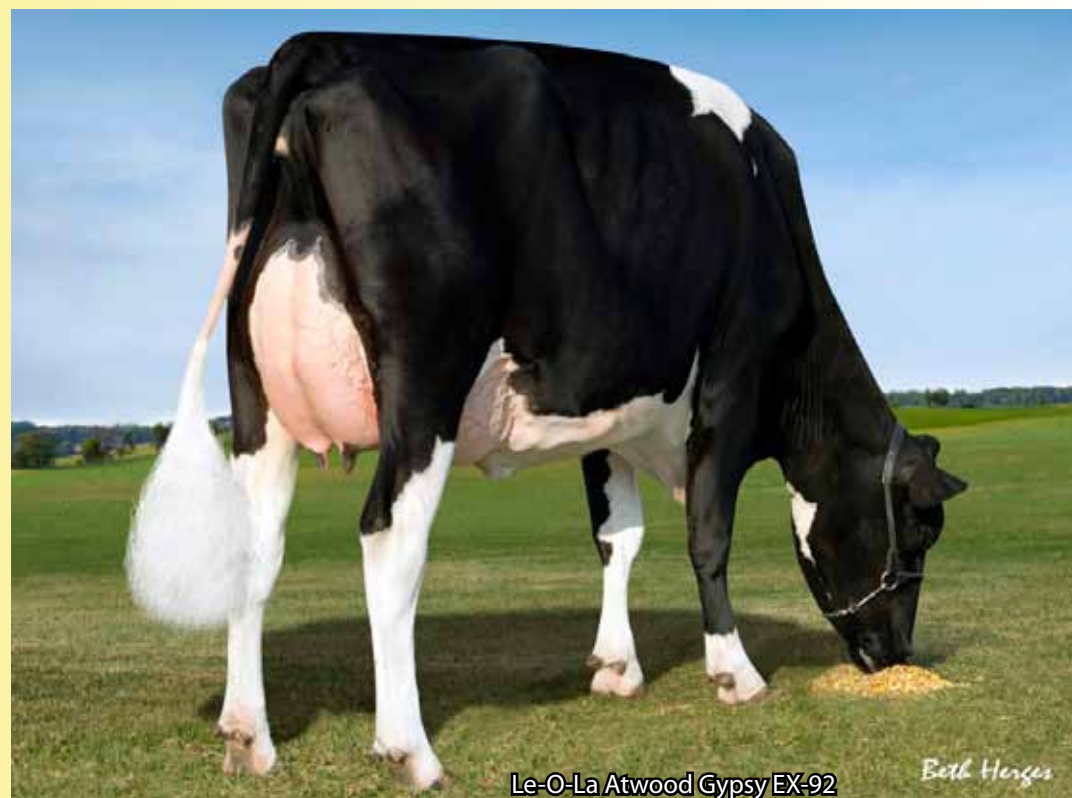

# VYSOKA URIN NXB-338

Le-O-La Superson Golden EX-90 Both Herzes

## gSIH 135

Mléko:	676 kg	Typ celkem:	100
Bílkovina:	19 kg	Vemeno:	101
	-0,03 %	Končetiny:	93
Tuk:	37 kg	Plodnost dcer:	131
	+0,11 %	VI. plodnost	106
Som.buňky:	106	Porody:	119
Produkce: 12 dcer / 6 stád		Typ: 21 dcer / 12 stád	

- ◆ Skvělé první dcery v ČR
- ◆ Výborná plodnost dcer i vlastní plodnost

Znak			76	88	100	112	124	
Rámec	87	malý						velký
Šířka hrudníku	86	úzký						široký
Hloubka těla	103	mělké						hluboké
Mléčný charakter	112	slabý						výrazný
Sklon zádě	84	zdvížená						sražená
Šířka zádě	99	úzká						široká
Pos.zad.kon.zbokou	112	strmý						šavlovitý
Pos.zad.kon.zezadu	97	sevřený						otevřený
Úhel spěnky	91	plochý						strmý
Přední upnutí vem.	105	slabé						výrazné
Zadní výška vem.	107	nízko						vysoko
Zadní šířka vem.	123	úzká						široká
Závěsný vaz	91	slabý						výrazný
Hloubka vemene	99	hluboké						mělké
Rozmístění struků P	101	daleko						blízko
Rozmístění struků Z	103	daleko						blízko
Délka struků	89	krátké						dlouhé