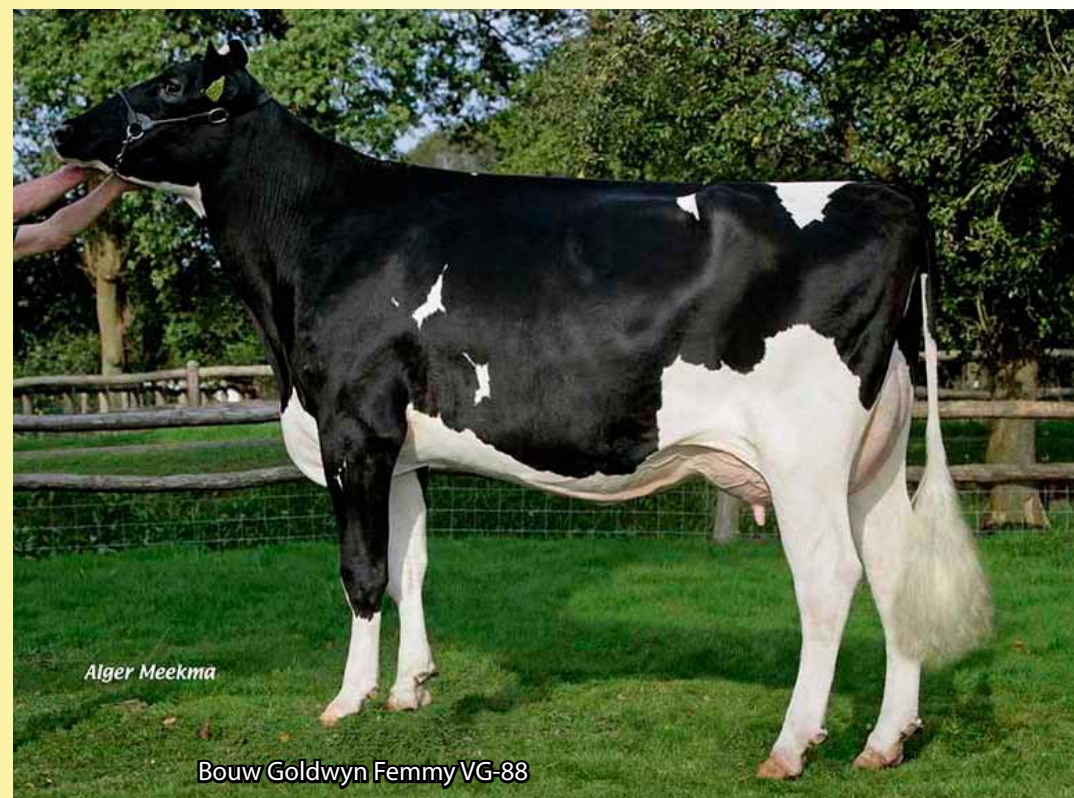

AGRAS ARGO NEO-881

Bouw Epic Finola

GTPI	2656	NM	791
Mléko:	349 kg	Typ:	2,00
Bílkovina:	20 kg	Vemeno:	2,21
	+0,08 %	Končetiny:	1,12
Tuk:	35 kg	Dlouhověkost:	+6,5
	+0,17 %	Porody:	7,7 %
Som.buňky:	2,56	Březost dcer:	+1,4
Produkce: 76%, Typ 74%		Vl.plodnost ČR:	
PH USA G 12/2019			

O: Vysoka VALMONT

M: Agras Rubicon Fantaghiro

2M: Agras Boss Fanta

3M: Bouw Epic Finola GP-NL-2YR

4M: Bouw Goldwyn Femmy VG-88

**Valmont x Rubicon
x Boss**
narozen 27.6.2018

- ◆ Skvělý typ -
vemeno +2,21
- ◆ Výborné složky
- ◆ A2A2, BB

Znak			-2	-1	0	1	2	
Rámec	1,62	malý						velký
Konstituce	1,28	slabá						silná
Hloubka těla	0,82	mělká						hluboké
Mléčný typ	0,49	slabý						výrazný
Sklon zádě	0,10	zdvížená						sražená
Šířka zádě	0,74	úzká						široká
Postoj zad.kon.	-0,71	strmý						šavlovitý
Postoj zezadu	1,38	sevřený						otevřený
Úhel spěnky	1,31	plochý						strmý
Skóre končetin	1,32	nízká						vysoké
Před.up.vem.	2,88	slabé						výrazné
Zadní výš.vem.	2,86	nízká						vysoká
Zadní šíř.vem.	2,63	úzká						široká
Závěsný vaz	1,03	slabý						výrazný
Hloubka vem.	2,48	hluboké						mělké
Rozmís.strukůP	1,31	daleko						blízko
Rozmís.strukůZ	1,08	daleko						blízko
Délka struků	-0,66	krátké						dlouhé