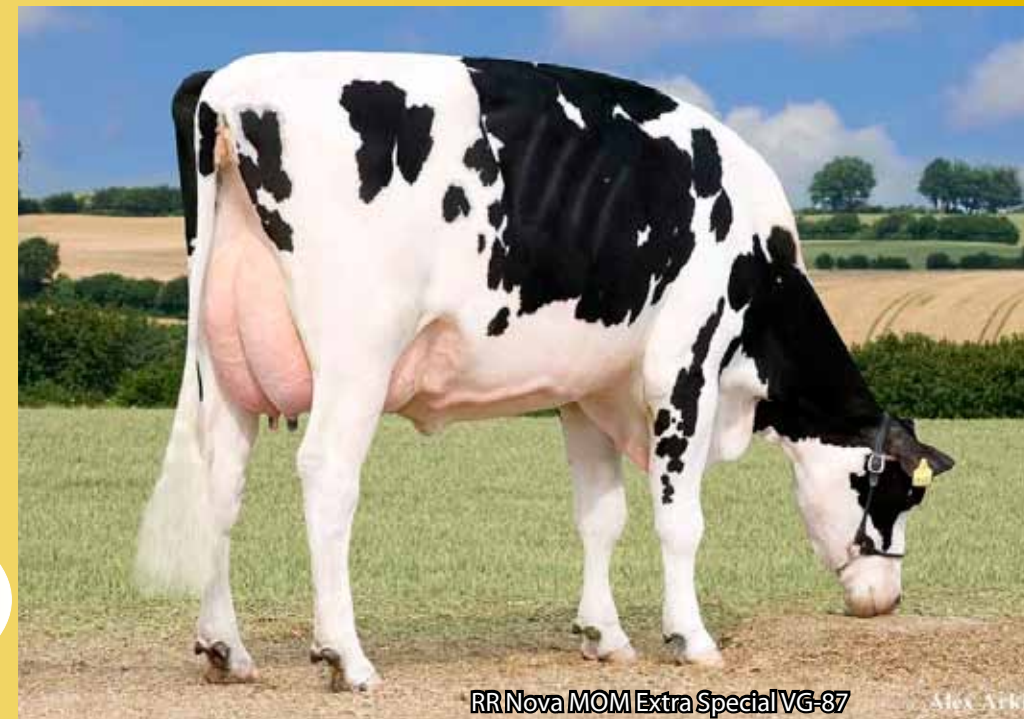

NO-PE ADONIS

Simba x Spring

born 15.4.2018

GTPI: 2620

NM: 644

Milk: 1362 lb
 Protein: 57 lb
 +0,05 %
 Fat: 62 lb
 +0,04 %
 SCS: 2,84

Type: +2,09
 Udder: +2,79
 F&L: +1,64
 PL: +5,0
 CE: 6,9 %
 DPR: +1,2

USA G 04/2019

Alex Arkink

CCC Special SOnic

RRNova MOM Extra Special VG-87

Alex Arkink

Znak			-1	0	1	
Stature	1,18	Short				Tall
Strength	0,32	Frail				Strong
Body Depth	0,17	Shallow				Deep
Dairy Form	1,12	Tight Rib				Open Rib
Rump Angle	0,09	High				Sloped
Thurl Width	0,83	Narrow				Wide
R Legs Side	0,35	Posty				Sickle
R Legs Rear	1,86	Hock-in				Straight
Foot Angle	1,52	Low				Steep
F & L Score	1,71	Low				High
F U Attach	2,99	Loose				Strong
R U Height	3,70	Low				High
R U Width	3,40	Narrow				Wide
Udder Cleft	1,10	Weak				Strong
Udder Depth	2,73	Deep				Shallow
F Teat Place	0,81	Wide				Close
R Teat Place	0,64	Wide				Close
Teat Length	-0,15	Short				Long

S: SIMBA

D: No-Pe Spring Snowflake

2M: No-Pe Balisto Sophia VG-87

3M: CCC Special Sonic

4M: RRVova MOM Extra Special VG-87

**TOP GENOMIC BULL
 IN THE CZECH REPUBLIC
 GSIH 147 !!**