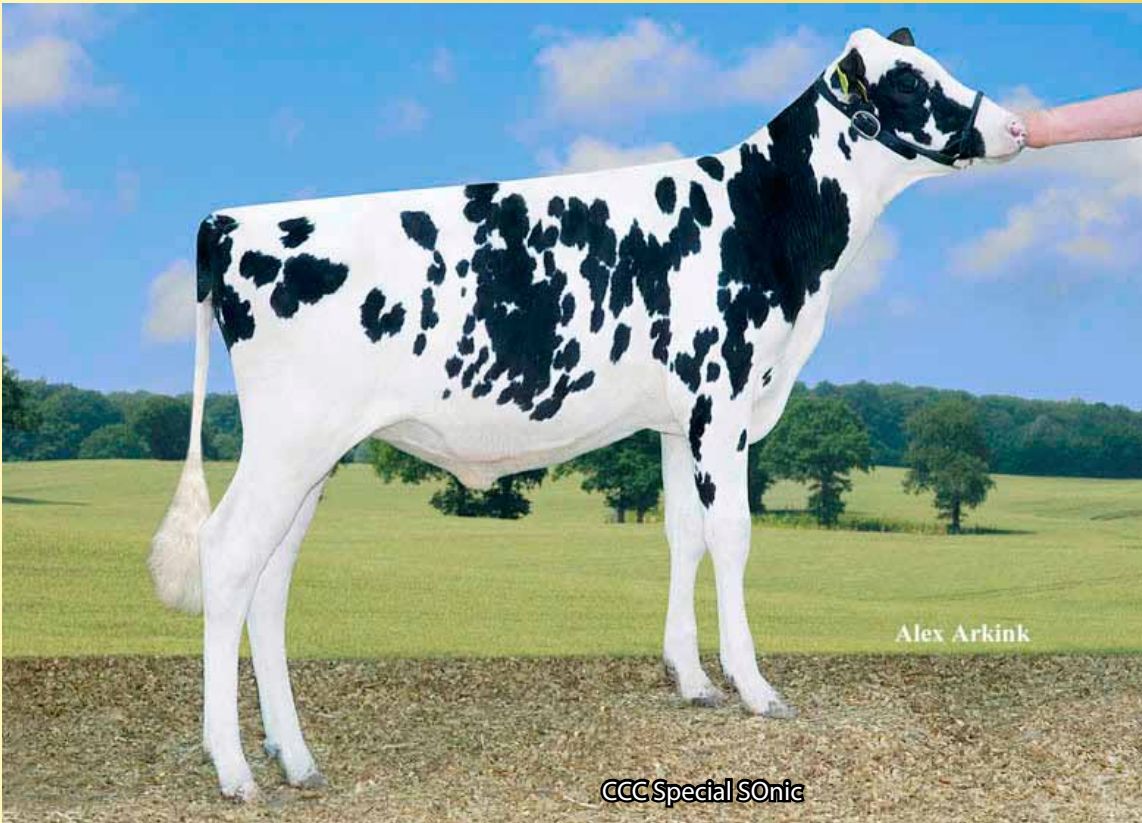

NO-PE ADONIS

Simba x Spring

born 15.4.2018

GTPI: 2620

NM: 644

Milk: 1362 lb
 Protein: 57 lb
 +0,05 %
 Fat: 62 lb
 +0,04 %
 SCS: 2,84

Type: +2,09
 Udder: +2,79
 F&L: +1,64
 PL: +5,0
 CE: 6,9 %
 DPR: +1,2

USA G 04/2019

Alex Arkink

CCC Special SOnic

RRNova MOM Extra Special VG-87

Alex Arkink

Znak			-1	0	1	
Stature	1,18	Short				Tall
Strength	0,32	Frail				Strong
Body Depth	0,17	Shallow				Deep
Dairy Form	1,12	Tight Rib				Open Rib
Rump Angle	0,09	High				Sloped
Thurl Width	0,83	Narrow				Wide
R Legs Side	0,35	Posty				Sickle
R Legs Rear	1,86	Hock-in				Straight
Foot Angle	1,52	Low				Steep
F & L Score	1,71	Low				High
F U Attach	2,99	Loose				Strong
R U Height	3,70	Low				High
R U Width	3,40	Narrow				Wide
Udder Cleft	1,10	Weak				Strong
Udder Depth	2,73	Deep				Shallow
F Teat Place	0,81	Wide				Close
R Teat Place	0,64	Wide				Close
Teat Length	-0,15	Short				Long

S: SIMBA

D: No-Pe Spring Snowflake

2M: No-Pe Balisto Sophia VG-87

3M: CCC Special Sonic

4M: RRVova MOM Extra Special VG-87

**TOP GENOMIC BULL
 IN THE CZECH REPUBLIC
 GSIH 147 !!**