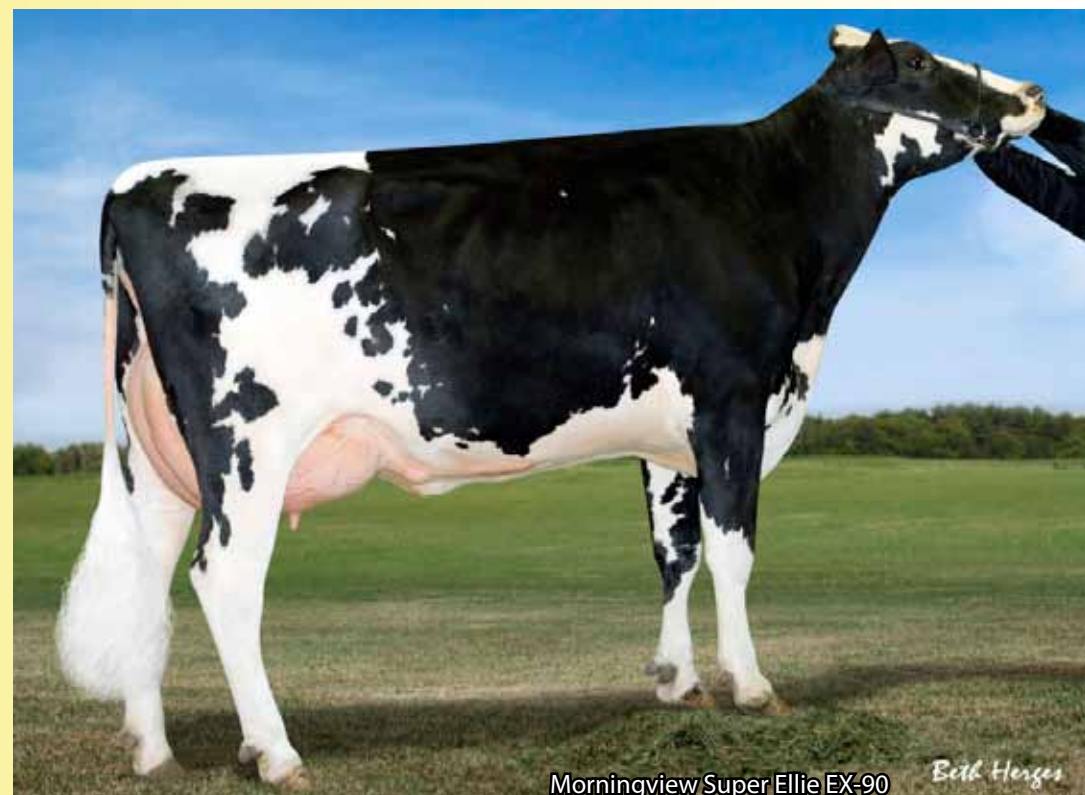

# NO-PE ZLATAN NEO-824

**Eldorado x Yoder  
x Supersire**  
narozen 5.11.2017

**GTPI 2693**      **NM 898**

Mléko:	637 kg	Typ:	1,36
Bílkovina:	23 kg	Vemeno:	1,67
	+0,03 %	Končetiny:	1,22
Tuk:	44 kg	Dlouhověkost:	+6,2
	+0,15 %	Porody:	7,0 %
Som.buňky:	2,87	Březost dcer:	+2,6
Produkce: 76%, Typ: 74%		VI.plodnost ČR:	

PH USA G 12/2018

**O: DG Albero ELDORADO**

**M: No-Pe Yoder Elena VG-85**

**2M: Farnerar Ellie Elsa**

**3M: Morningview Super Ellie EX-90**

**4M: Morningview Shtle Madilyn EX-94**

◆ NM 898

◆ Jeho plná sestra  
No-Pe Eldorado  
Adele má GTPI 2750  
a NM 985 !

No-Pe Yoder Elena VG-85

Znak			-2	-1	0	1	2	
Rámec	0,31	malý			█			velký
Konstituce	0,43	slabá			█			silná
Hloubka těla	0,13	mělká			█			hluboké
Mléčný typ	0,81	slabý			█			výrazný
Sklon zádě	0,74	zdvížená			█			sražená
Šířka zádě	-0,26	úzká			█			široká
Postoj zad.kon.	-1,46	strmý		█				šavlovitý
Postoj zezadu	1,33	sevřený			█			otevřený
Úhel spěnky	1,08	ploché			█			strmý
Skóre končetin	1,13	nízká			█			vyšoké
Před.up.vem.	1,80	slabé			█			výrazné
Zadní výš.vem.	2,43	nízká			█			vyšoká
Zadní šíř.vem.	2,24	úzká			█			široká
Závěsný vaz	0,14	slabý			█			výrazný
Hloubka vem.	1,13	hluboké			█			mělké
Rozmís.strukůP	0,75	daleko			█			blízko
Rozmís.strukůZ	0,27	daleko			█			blízko
Délka struků	-0,46	krátké			█			dlouhé

Morningview Super Ellie EX-90

Beitl Hergen