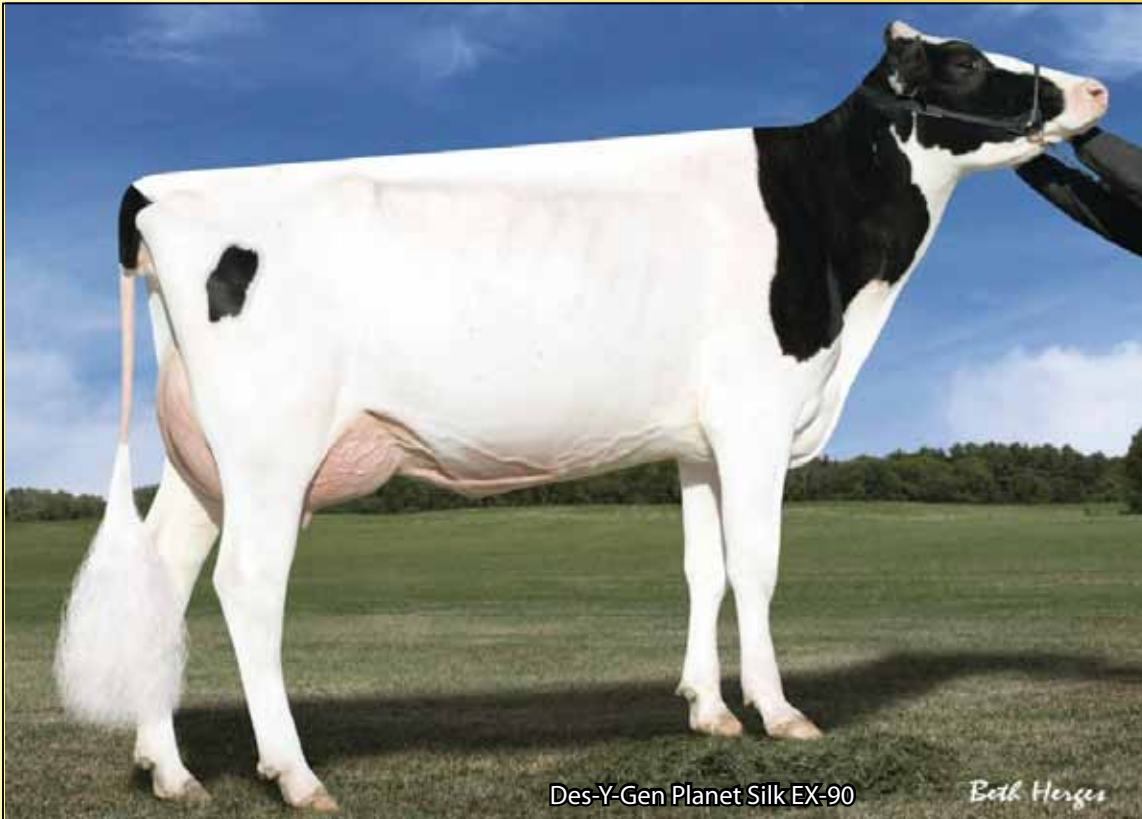

AGRAS ZING

APPRENTICE x SUPERSHOT

born 29.8.2017

GTPI: 2630

NM: 752

Milk: 1516 lb
 Protein: 53 lb
 +0,02 %
 Fat: 72 lb
 +0,05 %
 SCS: 2,54

Type: +2,23
 Udder: +1,83
 F&L: +0,85
 PL: +4,8
 CE: 6,3 %
 DPR: +2,7

USA G 12/2018

Des-Y-Gen Planet Silk EX-90

Both Henges

Alex Arkink

Agras Supershot Shania *RC

			-1	0	1	
Stature	2,37	Short				Tall
Strength	1,18	Frail				Strong
Body Depth	0,94	Shallow				Deep
Dairy Form	1,33	Tight Rib				Open Rib
Rump Angle	0,56	High				Sloped
Thurl Width	1,64	Narrow				Wide
R Legs Side	0,14	Posty				Sickle
R Legs Rear	0,89	Hock-in				Straight
Foot Angle	1,51	Low				Steep
F & L Score	1,31	Low				High
F U Attach	2,60	Loose				Strong
R U Height	2,69	Low				High
R U Width	2,47	Narrow				Wide
Udder Cleft	1,23	Weak				Strong
Udder Depth	2,36	Deep				Shallow
F Teat Place	0,52	Wide				Close
R Teat Place	0,42	Wide				Close
Teat Length	0,77	Short				Long

S:Endco APPRENTICE *RC

Dam: Agras Supershot Shania *RC

2M: Josey-LLC Fernand Scoop

3M: Des-Y-Gen Planet Silk EX-90

4M: Gen-I-Beq Bolton Silence *RC VG-85

MILK +1516 lb

GREAT FITNESS TRAITS