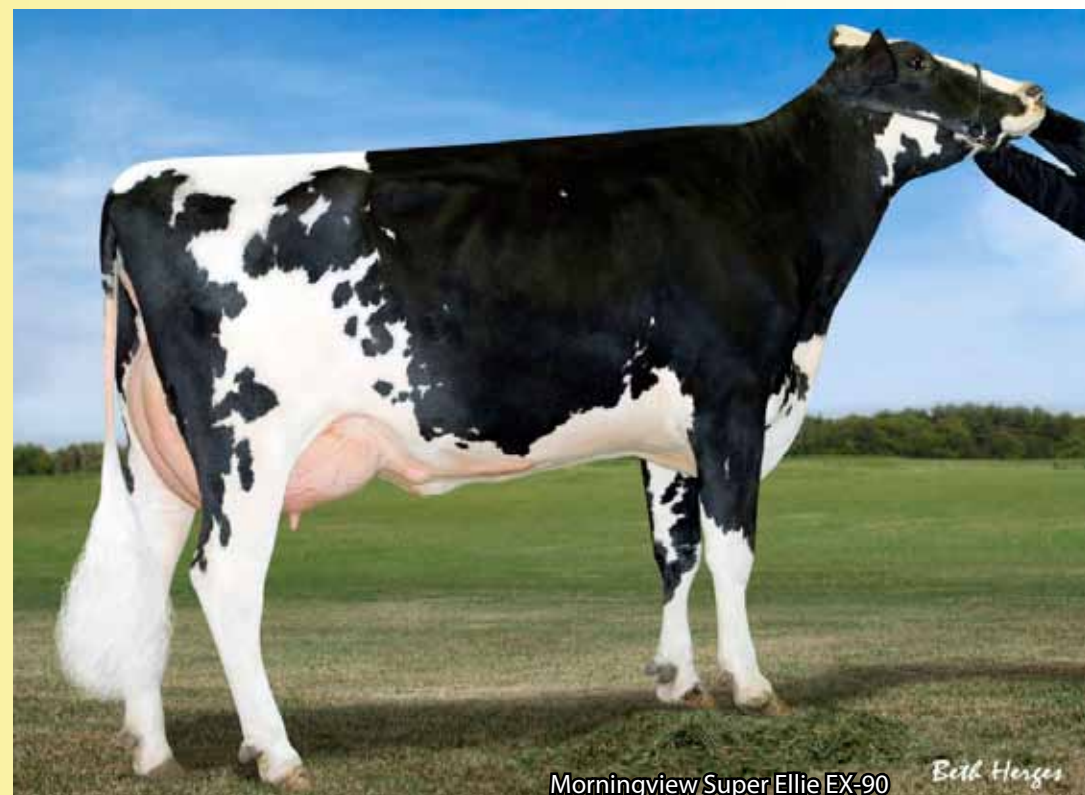

**Gymnast x Yoder  
x Supersire**  
narozen 27.1.2018

◆ GTPI 2781  
NM 930

◆ A2A2, AB

◆ TOP 1 syn Gymnasta  
na světě podle TPI !!

**GTPI 2781**      **NM 930**

Mléko:	709 kg	Typ:	2,05
Bílkovina:	24 kg	Vemeno:	2,05
	+0,02 %	Končetiny:	0,88
Tuk:	44 kg	Dlouhověkost:	+7,0
	+0,14 %	Porody:	7,5 %
Som.buňky:	2,70	Březost dcer:	+2,2
Produkce: 76%, Typ: 74%		VI.plodnost ČR:	

PH USA G 12/2018

**O: Boldi V GYMNAST**

**M: No-Pe Yoder Elena VG-85**

**2M: Farnerar Ellie Elsa**

**3M: Morningview Super Ellie EX-90**

**4M: Morningview Shtle Madilyn EX-94**

# La AXEL NXB-553

No-Pe Yoder Elena VG-85

Znak			-2	-1	0	1	2	
Rámec	1,51	malý						velký
Konstituce	0,75	slabá						silná
Hloubka těla	0,63	mělká						hluboké
Mléčný typ	1,53	slabý						výrazný
Sklon zádě	0,89	zdvížená						sražená
Šířka zádě	1,56	úzká						široká
Postoj zad.kon.	-0,58	strmý						šavlovitý
Postoj zezadu	1,11	sevržený						otevřený
Úhel spěnky	1,00	plochý						strmý
Skóre končetin	1,10	nízká						vyšoké
Před.up.vem.	2,19	slabé						výrazné
Zadní výš.vem.	3,29	nízká						vyšoká
Zadní šíř.vem.	3,03	úzká						široká
Závěsný vaz	0,68	slabý						výrazný
Hloubka vem.	1,63	hluboké						mělké
Rozmís.strukůP	0,57	daleko						blízko
Rozmís.strukůZ	0,31	daleko						blízko
Délka struků	0,19	krátké						dlouhé

Morningview Super Ellie EX-90

Beit Herzer