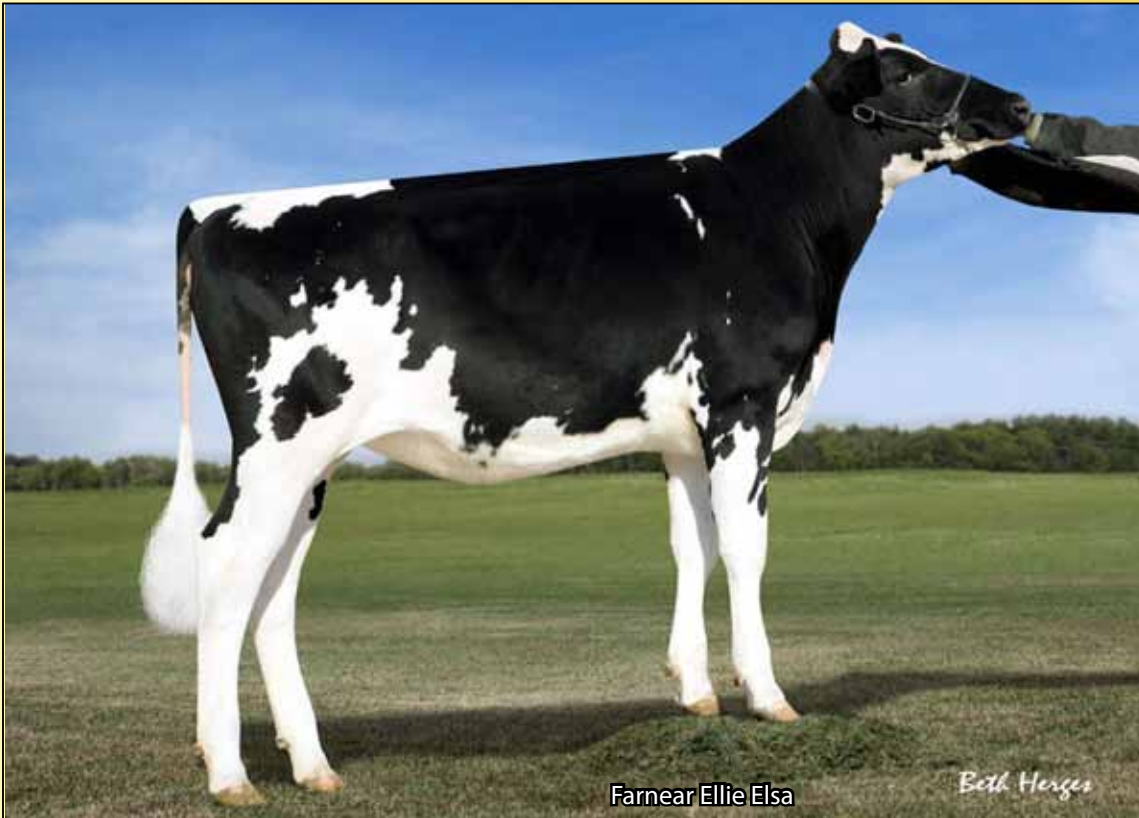

NO-PE ZAMPANZAR

BLOWTORCH x YODER

born 26.8.2017

GTPI: 2713

NM: 852

Milk: 1784 lb
 Protein: 59 lb
 +0,02 %
 Fat: 86 lb
 +0,07 %
 SCS: 2,73

Type: +1,62
 Udder: +1,98
 F&L: +1,64
 PL: +5,7
 CE: 8,2 %
 DPR: +1,7

USA G 12/2018

Farnear Ellie Elsa

Both Herzes

Alex Arlink

No-Pe Yoder Elena VG-85

			-1	0	1	
Stature	0,94	Short				Tall
Strength	0,65	Frail				Strong
Body Depth	0,39	Shallow				Deep
Dairy Form	0,75	Tight Rib				Open Rib
Rump Angle	0,94	High				Sloped
Thurl Width	0,51	Narrow				Wide
R Legs Side	-1,11	Posty				Sickle
R Legs Rear	2,08	Hock-in				Straight
Foot Angle	1,58	Low				Steep
F & L Score	1,56	Low				High
F U Attach	2,22	Loose				Strong
R U Height	3,01	Low				High
R U Width	2,77	Narrow				Wide
Udder Cleft	0,32	Weak				Strong
Udder Depth	1,63	Deep				Shallow
F Teat Place	0,51	Wide				Close
R Teat Place	0,17	Wide				Close
Teat Length	-0,70	Short				Long

S: Syryczuk BLOWTORCH

Dam: No-Pe Yoder Elena VG-85

2M: Farnear Ellie Elsa

3M: Morningview Super Ellie EX-90

4M: Morningview Shtle Madilyn EX-94

GTPI 2713, NM 852

Dam Yoder Elena is TOP cow on NM in Europe (NM 961) !