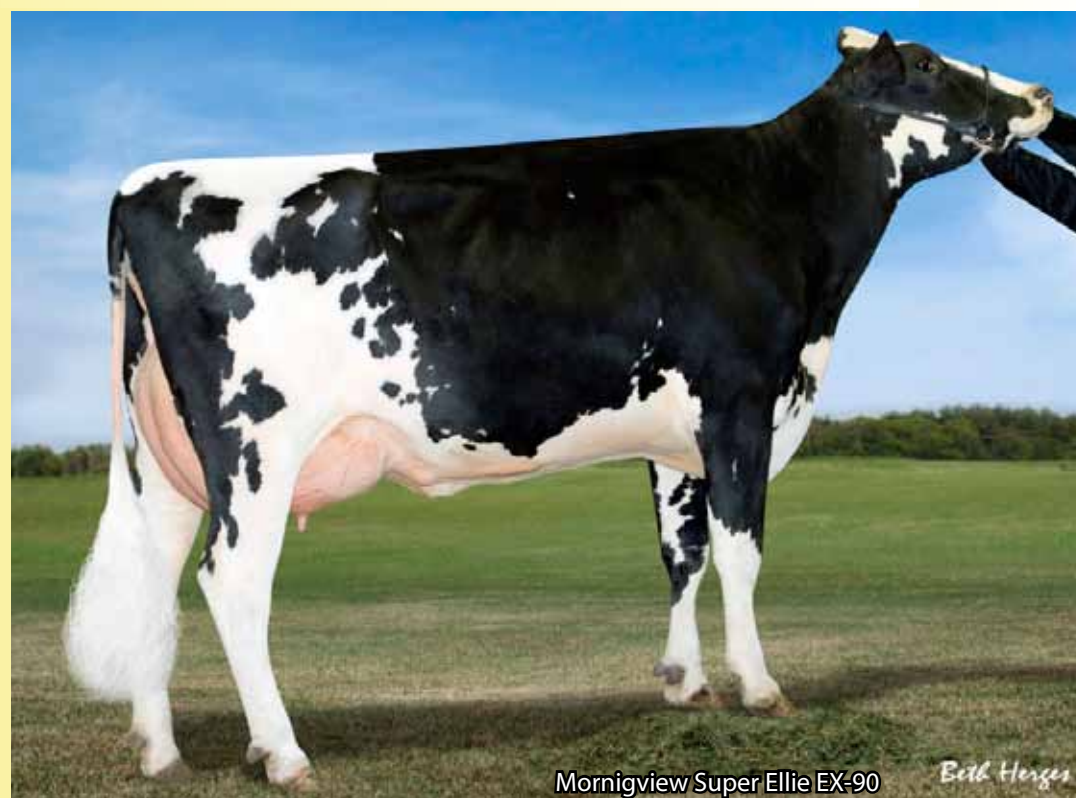

NO-PE ZIKMUND NXB-489

No-Pe Yoder Elena

Alex Arkink

Mornigview Super Ellie EX-90

Both Herzes

GTPi 2780

NM 956

Mléko:	777 kg	Typ:	1,65
Bílkovina:	27 kg	Vemeno:	2,07
	+0,02 %	Končetiny:	0,95
Tuk:	39 kg	Dlouhověkost:	+8,1
	+0,08 %	Porody:	7,6 %
Som.buňky:	2,70	Březost dcer:	+2,1
Produkcce:	76%, Typ: 73%	Vl.plodnost ČR:	

PH USA G 4/2018

**Superhero x Yoder
x Supersire**
narozen 28.5.2017

◆ **NM 956,**
TPI 2780

◆ **Matka Yoder Elena**
je TOP kráva podle
NM v Evropě (937)

O: Endco SUPERHERO

M: No-Pe Yoder Elena

2M: Farnerar Ellie Elsa

3M: Morningview Super Ellie EX-90

4M: Morningview Shtle Madilyn EX-94

Znak			-2	-1	0	1	2	
Rámec	0,36	malý			■			velký
Konstituce	-0,25	slabá			■			silná
Hloubka těla	-0,49	mělká			■			hluboké
Mléčný typ	0,95	slabý			■			výrazný
Sklon zádě	0,27	zdvížená			■			sražená
Šířka zádě	0,45	úzká			■			široká
Postoj zad.kon.	0,00	strmý			■			šavlovitý
Postoj zezadu	0,73	sevřený			■			otevřený
Úhel spěnky	0,36	plochý			■			strmý
Skóre končetin	1,06	nízká			■			vysoké
Před.up.vem.	2,21	slabé			■			výrazné
Zadní výš.vem.	2,77	nízká			■			vysoká
Zadní šíř.vem.	2,55	úzká			■			široká
Závěsný vaz	0,61	slabý			■			výrazný
Hloubka vem.	1,87	hluboké			■			mělké
Rozmís.strukůP	0,55	daleko			■			blízko
Rozmís.strukůZ	0,33	daleko			■			blízko
Délka struků	-1,00	krátké			■			dlouhé