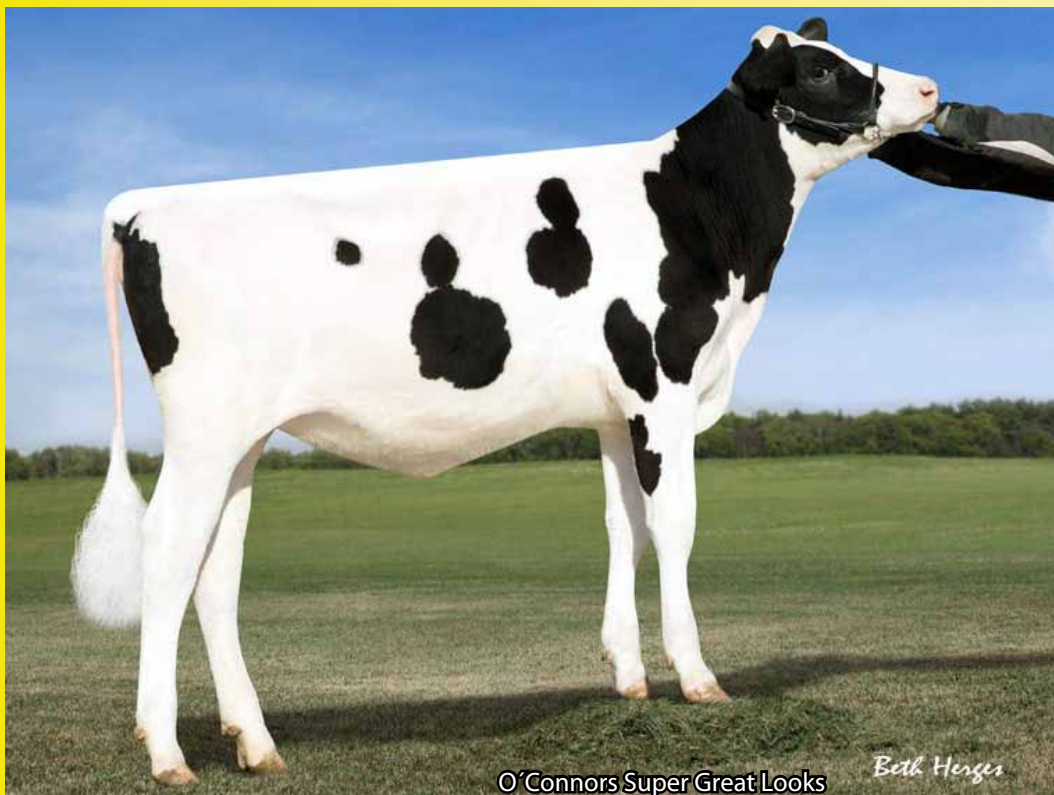

NO-PE ZEKON NXB-486

O'Connors Super Great Looks *Both Heres*

O'Connors Snowman Lexie VG-88-CAN *Patty Jones*

GTPI 2786

NM 930

Mléko:	716 kg	Typ:	1,72
Bílkovina:	28 kg	Vemeno:	1,41
	+0,05 %	Končetiny:	1,14
Tuk:	41 kg	Dlouhověkost:	+7,2
	+0,11 %	Porody:	7,1 %
Som.buňky:	2,74	Březost dcer:	+3,0
Produkce: 76%, Typ: 73%		Vl.plodnost ČR:	

PH USA G 4/2018

**Superhero x Yoder
x Supersire**
narozen 8.5.2017

◆ GTPI 2786, NM 930,
GRZG 157,
TOP 12 v Anglii !!

◆ A2A2, BB

◆ Rodina „Lila Z“

O: Endco SUPERHERO

M: No-Pe Yoder Greta

2M: Oconnors Super Great Looks

3M: Oconnors Snowman Lexie VG-88

4M: Oconnors Planet Lucia VG-86

Znak			-2	-1	0	1	2	
Rámec	0,81	malý			█			velký
Konstituce	0,16	slabá			█			silná
Hloubka těla	0,07	mělká			█			hluboké
Mléčný typ	1,22	slabý			█			výrazný
Sklon zádě	0,88	zdvížená			█			sražená
Šířka zádě	0,73	úzká			█			široká
Postoj zad.kon.	-0,28	strmý			█			šavlovitý
Postoj zezadu	0,87	sevržený			█			otevřený
Úhel spěnky	0,81	plochý			█			strmý
Skóre končetin	1,34	nízká			█			vysoké
Před.up.vem.	1,72	slabé			█			výrazné
Zadní výš.vem.	1,91	nízká			█			vysoká
Zadní šíř.vem.	1,76	úzká			█			široká
Závěsný vaz	1,03	slabý			█			výrazný
Hloubka vem.	1,17	hluboké			█			mělké
Rozmís.strukůP	1,02	daleko			█			blízko
Rozmís.strukůZ	0,79	daleko			█			blízko
Délka struků	-0,74	krátké			█			dlouhé