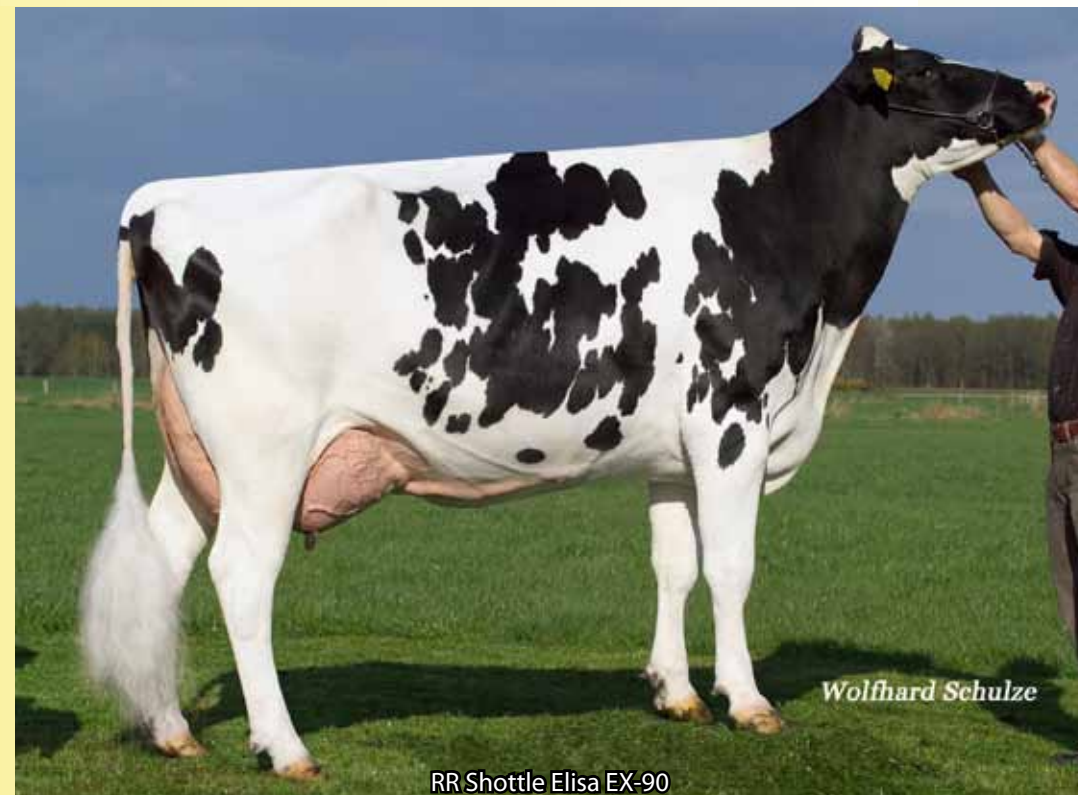

AGRAS ZACK NXB-440

GSIH 139

Mléko:	2041 kg	Typ celkem:	126
Bílkovina:	60 kg	Vemeno:	117
	+0,00 %	Končetiny:	122
Tuk:	62 kg	Plodnost dcer:	109
	-0,13 %	Vl. plodnost	
Som.buňky:	88	Porody (USA):	8,1

Produkcce: 78%

PH ČR G 12/2017

Kerrigan x Bookem x Shottle

narozen 21.1.2017

◆ Matka Bookem Elise VG-87 byla TOP 1 v Německu (4/2016)

◆ Bába Shottle Elisa EX-90 je matkou OMANOMANA

◆ GSIH 139 !

O: Westcoast KERRIGAN

M: RR Bookem Elise VG-87

2M: RR Shottle Elisa EX-90

3M: Broeks MBM Elsa EX-90

4M: Ever-Green-View Elsa VG-89

Znak			76	88	100	112	124	
Rámec	128	malý						velký
Šířka hrudníku	105	úzký						široký
Hloubka těla	99	mělké						hluboké
Mléčný charakter	114	slabý						výrazný
Sklon zádě	106	zdvížená						sražená
Šířka zádě	126	úzká						široká
Pos.zad.kon.zboku	97	strmý						šavlovitý
Pos.zad.kon.zezadu	111	sevřený						otevřený
Úhel spěnky	117	plochý						strmý
Přední upnutí vem.	103	slabé						výrazné
Zadní výška vem.	120	nízko						vysoce
Zadní šířka vem.	118	úzká						široká
Závěsný vaz	115	slabý						výrazný
Hloubka vemene	108	hluboké						mělké
Rozmístění struků P	104	daleko						blízko
Rozmístění struků Z	108	daleko						blízko
Délka struků	104	krátké						dlouhé