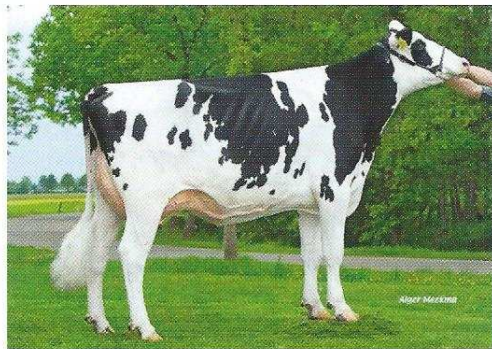

Agras Boss Fina

pokračování rodiny famózní Faith EX-91

Ralma Juror Faith EX-91

- ♀ Ralma Juror Faith EX-91
- ↓
- ♀ Ralma Durham Frisky VG-88
- ↓
- ♀ Bouw Shottle Frisby VG-86
- ↓
- ♀ Bouw Goldwyn Femmy VG-88
- ↓
- ♀ Bouw Epic Finola GP-83
- ↓
- ♀ **Agras Boss Fina VG-85**

Bouw Epic Finola GP-83

V srdci Vysočiny, na farmě Agras Bohdalov a.s., žije jedna velmi výjimečná dcera Bosse: AGRAS BOSS FINA. Narodila se z embrya v září 2014 (z programu ZOOSERVIS & PARTNERS), na první laktaci byla hodnocena VG-85 (končetiny VG-88) a za 305 dní své první laktace vyprodukovala 11,474 kg mléka s tučností 4,02% a bílkovinou 3,64%!!

Faith. Ralma Christmas Fudge VG-88 byla Durhamkou, která zůstala ve stádě, a je matkou nejuvšše hodnocené dvouletky po Omanovi: Ralma Christmas Cookie VG-89. Nejuvšše hodnocená dcera Durhama z Faith je Ralma Durham Fireball EX-92, která založila silnou větev rodiny na Sandy-Valley ve Wisconsinu, a třetí Durhamova dcera je právě Ralma Durham Frisky, která byla prodána ještě jako tele do farmy Kings Ransom v New Yorku. Na první laktaci byla hodnocena VG-88 a v Holandsku se jí narodila jalovička po Shottlovi: Bouw Shottle Frisby VG-86. Velmi kontraktovanou a vyhledávanou dárkyní embryí se stala její dcera po Goldwynovi: Bouw Goldwyn Femmy VG-88, jejíž tři synové po Snowmanovi byli v TOP 10 býčích podle gNVI. Dále na Femmy byl úspěšně použit Epic – z tohoto spojení se narodila Bouw Epic Finola GP-83, matka býků Bouw Epic Finder (O: Balisto) a Bouw Final (O: Danno). AGRAS BOSS FINA VG-85 je právě polosestrou těchto býků.