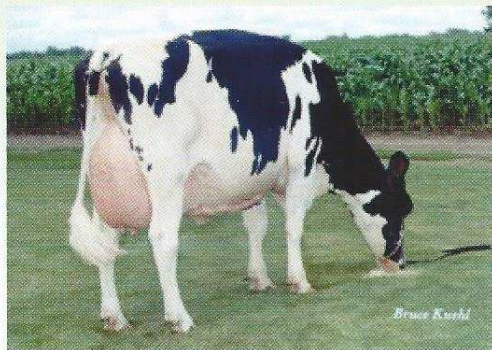

Agras Boss Fina

pokračování rodiny famózní Faith EX-91

Ralma Juror Faith EX-91

- ♀ Ralma Juror Faith EX-91
- ↓
- ♀ Ralma Durham Frisky VG-88
- ↓
- ♀ Bouw Shottle Frisby VG-86
- ↓
- ♀ Bouw Goldwyn Femmy VG-88
- ↓
- ♀ Bouw Epic Finola GP-83
- ↓
- ♀ **Agras Boss Fina VG-85**

Bouw Epic Finola GP-83

V srdci Vysočiny, na farmě Agras Bohdalov a.s., žije jedna velmi výjimečná dcera Bosse: AGRAS BOSS FINA. Narodila se z embrya v září 2014 (z programu ZOOSERVIS & PARTNERS), na první laktaci byla hodnocena VG-85 (končetiny VG-88) a za 305 dní své první laktace vyprodukovala 11,474 kg mléka s tučností 4,02% a bílkovinou 3,64%!!

Původ těchto zvířat ale musíme hledat daleko za hranicemi, ve stádě RALMA bratrů Marka a Ala Schmittových v Rice v Minnesotě v USA, kde působila vynikající Ralma Juror Faith EX-91. Její tři Durhamovy dcery v podstatě založily nejspěšnější pokračovatelské linie

Faith. Ralma Christmas Fudge VG-88 byla Durhamkou, která zůstala ve stádě, a je matkou nejuvšše hodnocené dvouletky po Omanovi: Ralma Christmas Cookie VG-89. Nejuvšše hodnocená dcera Durhama z Faith je Ralma Durham Fireball EX-92, která založila silnou větev rodiny na Sandy-Valley ve Wisconsinu, a třetí Durhamova dcera je právě Ralma Durham Frisky, která byla prodána ještě jako tele do farmy Kings Ransom v New Yorku. Na první laktaci byla hodnocena VG-88 a v Holandsku se jí narodila jalovička po Shottlovi: Bouw Shottle Frisby VG-86. Velmi kontraktovanou a vyhledávanou dárkyní embryí se stala její dcera po Goldwynovi: Bouw Goldwyn Femmy VG-88, jejíž tři synové po Snowmanovi byli v TOP 10 býčích podle gNVI. Dále na Femmy byl úspěšně použit Epic – z tohoto spojení se narodila Bouw Epic Finola GP-83, matka býků Bouw Epic Finder (O: Balisto) a Bouw Final (O: Danno). AGRAS BOSS FINA VG-85 je právě polosestrou těchto býků.