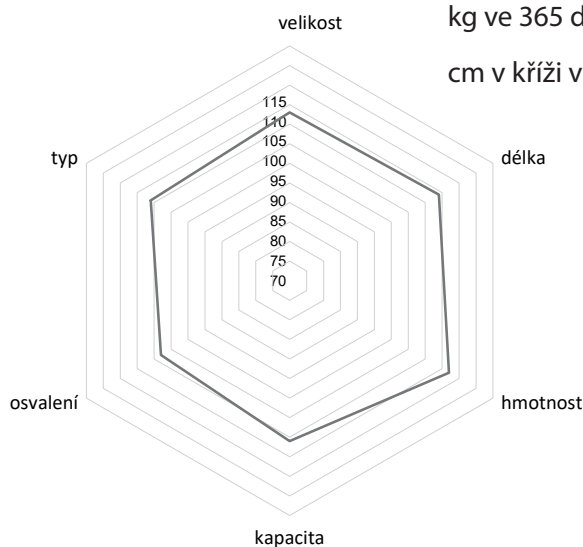

ME 120 dnů

POMOCNÉ INDEXY

index odstav. telat

index dcer

VLASTNÍ UŽITKOVOST

kg ve 210 dnech

kg ve 365 dnech

cm v kříži v roce

PŮVOD

O: CZ000596618061 RUMCAJS RF V ZBA-607

OO: DK003234800873 NYGAARDEN URBAN ZBA-394

M: DK008921700416 ENGSIG PALIET P

OM: FR008211033354 HORFE 292-664

PH PRO EXTERIÉR

velikost	113
délka	114
hmotnost	117
kapacita	111
osvalení	108
typ	111