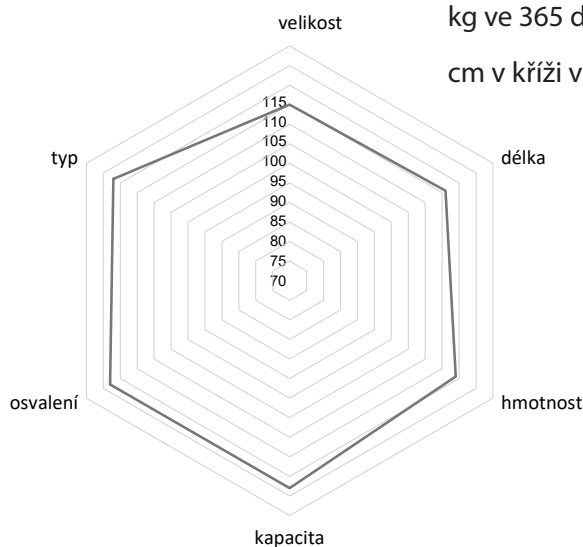

UŽITKOVOST

kg ve 210 dnech	314
kg ve 365 dnech	506
cm v kříži v roce	136

PŮVOD

O: CZ000996287031 FIX ZIL-867

OO: DE000537864162 CN-REX ZLM-453

M: CZ000392530981 P

OM: FR008758731073 JORDY ZLM-659

PH PRO EXTERIÉR

velikost	100
délka	103
hmotnost	103
kapacita	107
osvalení	109
typ	108

HOMOZYGOTNĚ BEZROHÝ

NADPRŮMĚRNÉ OSVALENÍ

SKVĚLÝ PŮVOD

DLOUHÝ KAPACITNÍ BÝK

JACKO Z VOLICE PP je kapacitní býk s výraznou délkou těla, širokou pánví a nadprůměrným osvalením. Jasnou předností jsou super končetiny. V původu má legendy snadných porodů Fixe ze Záblatí a Jordyho PP (import Scea De Nouaillhas, Vicq Sur Breuilh). Jeho babička je kráva, která v chovu Jany Bystrianské dala 9 telat a její nejlepší dcera byla jako VBJ exportována na Slovensko do chovu GFR Volica.