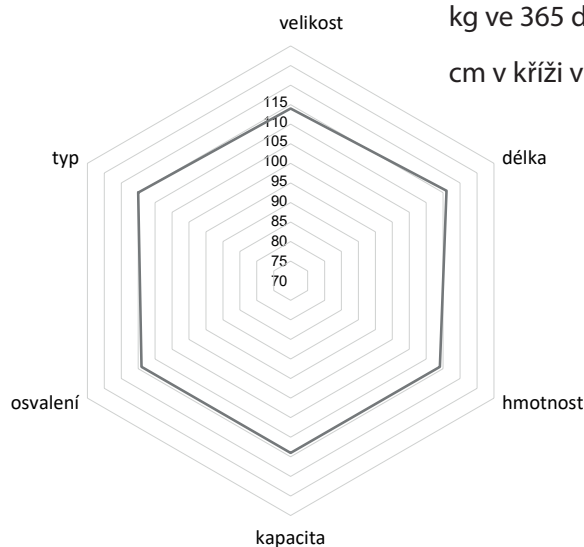

DOPORUČENÍ

křížení	převod	čistokrevná
ANO		ANO

PH PRO RŮST

PE 210 dnů	106
PE 365 dnů	105
PE synt. index	106
ME 120 dnů	98

POMOCNÉ INDEXY

index odstav. telat	110
index dcer	108

UŽITKOVOST

kg ve 210 dnech	327
kg ve 365 dnech	529
cm v kříži v roce	137

PŮVOD

O: FR002424667546 NEPAL ZIL-608
OO: FR002424504344 LEADER 291-199

M: CZ000738621931 PP
OM: FR001627497663 JERK ZLM-660

PH PRO EXTERIÉR

velikost	114
délka	116
hmotnost	114
kapacita	114
osvalení	114
typ	115