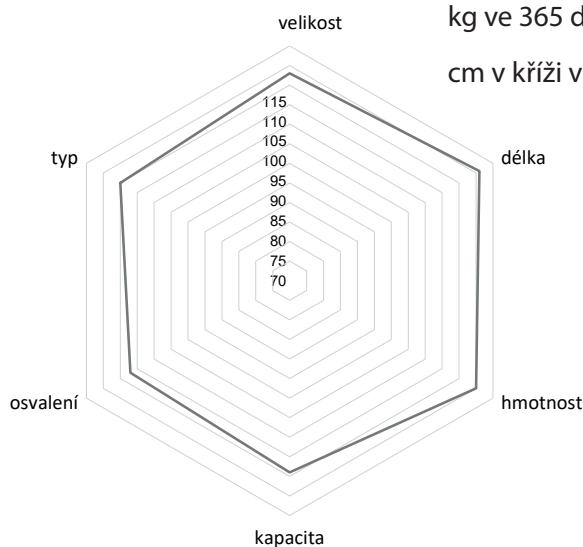

OM: CZ000815931021 CEYLON ZPI-770

POMOCNÉ INDEXY

index odstav. telat	119
index dcer	114

UŽITKOVOST

kg ve 210 dnech	343
kg ve 365 dnech	607
cm v kříži v roce	139

PH PRO EXTERIÉR

velikost	123
délka	126
hmotnost	125
kapacita	119
osvalení	117
typ	120